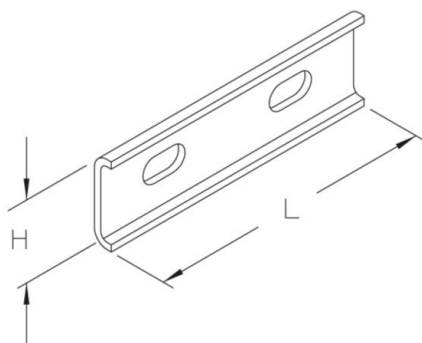

SLV

Schiffsleiterverbinder

Unverzinkt

Artikel	H	L	G
SLV B	38 mm	120 mm	0,1 kg
inklusive: 2x KLS 10X20F			
Klemmbefestigungsset			

Tauchfeuerverzinkt, nach DIN EN ISO 1461

Artikel	H	L	G
SLV F	38 mm	120 mm	0,1 kg
inklusive: 2x KLS 10X20F			
Klemmbefestigungsset			

schweißgrundiert

Artikel	H	L	G
SLV M	38 mm	120 mm	0,1 kg
inklusive: 2x KLS 10X20F			
Klemmbefestigungsset			

H: Höhe

Seite 1

L: Länge
G: Gewicht

DETAILS / ANWENDUNGEN