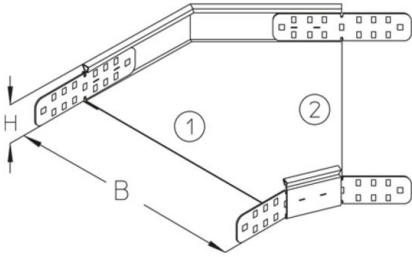

RB45 60

Rinnenbogen, Höhe = 60 mm

Rinnenbogen 45 Grad, zur horizontalen Richtungsänderung mit integrierten Verbindern

Dieser Artikel ist in Edelstahl mit der Werkstoff-Nr. 1.4571/1.4404 (V4A) erhältlich.

Sendzimir-feuerverzinkt, nach DIN EN 10346

Artikel	H	B	G
RB45 60-10S	60 mm	100 mm	0,72 kg
inklusive: 2x KLR	Klemmbefestigungsset		
RB45 60-20S	60 mm	200 mm	1,00 kg
inklusive: 2x KLR	Klemmbefestigungsset		
RB45 60-30S	60 mm	300 mm	1,34 kg
inklusive: 2x KLR	Klemmbefestigungsset		
RB45 60-40S	60 mm	400 mm	1,85 kg
inklusive: 2x KLR	Klemmbefestigungsset		
RB45 60-50S	60 mm	500 mm	2,39 kg
inklusive: 2x KLR	Klemmbefestigungsset		
RB45 60-60S	60 mm	600 mm	3,00 kg
inklusive: 2x KLR	Klemmbefestigungsset		

Edelstahl, Werkstoff Nr. 1.4301 (V2A)

Artikel	H	B	G
RB45 60-10E	60 mm	100 mm	0,69 kg
inklusive: 2x KLR E	Klemmbefestigungsset		
RB45 60-20E	60 mm	200 mm	0,97 kg
inklusive: 2x KLR E	Klemmbefestigungsset		
RB45 60-30E	60 mm	300 mm	1,42 kg
inklusive: 2x KLR E	Klemmbefestigungsset		
RB45 60-40E	60 mm	400 mm	1,87 kg
inklusive: 2x KLR E	Klemmbefestigungsset		
RB45 60-50E	60 mm	500 mm	2,40 kg

Seite 2

Artikel	H	B	G
inklusive: 2x KLR E	Klemmbefestigungsset		
RB45 60-60E	60 mm	600 mm	3,01 kg
inklusive: 2x KLR E	Klemmbefestigungsset		

H: Höhe
B: Breite
G: Gewicht

DETAILS / ANWENDUNGEN

OPTIONALES ZUBEHÖR