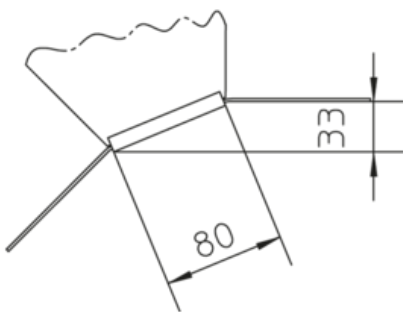

RB45 60

Rinnenbogen, Höhe = 60 mm

Rinnenbogen 45 Grad, zur horizontalen Richtungsänderung mit integrierten Verbindern

Dieser Artikel ist in Edelstahl mit der Werkstoff-Nr. 1.4571/1.4404 (V4A) erhältlich.

Tauchfeuerverzinkt, nach DIN EN ISO 1461

Artikel	H	B	G
RB45 60-10F	60 mm	100 mm	0,77 kg
inklusive: 2x KLR E	Klemmbefestigungsset		
RB45 60-20F	60 mm	200 mm	1,07 kg
inklusive: 2x KLR E	Klemmbefestigungsset		
RB45 60-30F	60 mm	300 mm	1,44 kg
inklusive: 2x KLR E	Klemmbefestigungsset		
RB45 60-40F	60 mm	400 mm	1,98 kg
inklusive: 2x KLR E	Klemmbefestigungsset		
RB45 60-50F	60 mm	500 mm	2,56 kg
inklusive: 2x KLR E	Klemmbefestigungsset		
RB45 60-60F	60 mm	600 mm	3,21 kg
inklusive: 2x KLR E	Klemmbefestigungsset		

Edelstahl, Werkstoff Nr. 1.4301 (V2A)

Artikel	H	B	G
RB45 60-10E	60 mm	100 mm	0,69 kg
inklusive: 2x KLR E	Klemmbefestigungsset		
RB45 60-20E	60 mm	200 mm	0,97 kg
inklusive: 2x KLR E	Klemmbefestigungsset		
RB45 60-30E	60 mm	300 mm	1,42 kg
inklusive: 2x KLR E	Klemmbefestigungsset		
RB45 60-40E	60 mm	400 mm	1,87 kg
inklusive: 2x KLR E	Klemmbefestigungsset		
RB45 60-50E	60 mm	500 mm	2,40 kg

Seite 2

Artikel	H	B	G
inklusive: 2x KLR E	Klemmbefestigungsset		
RB45 60-60E	60 mm	600 mm	3,01 kg
inklusive: 2x KLR E	Klemmbefestigungsset		

H: Höhe
B: Breite
G: Gewicht

DETAILS / ANWENDUNGEN

OPTIONALES ZUBEHÖR