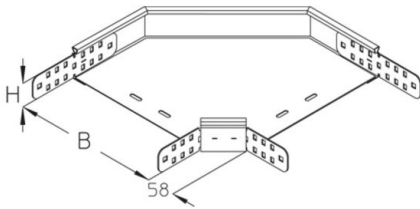

RB-BS 60

Rinnenbogen, Höhe = 60 mm Funktionserhalt, systemspezifisch

Rinnenbogen, 90 Grad, zur horizontalen Richtungsänderung mit integrierten Verbindern

Die Artikel sind im Brandschutz verwendbar. Technische Parameter siehe Allgemeines bauaufsichtliches Prüfzeugnis (AbP).

Sendzimir-feuerverzinkt, nach DIN EN 10346

Artikel	H	B	G
RB-BS 60-10S	60 mm	100 mm	0,80 kg
RB-BS 60-20S	60 mm	200 mm	1,27 kg
RB-BS 60-30S	60 mm	300 mm	1,92 kg
RB-BS 60-40S	60 mm	400 mm	2,75 kg
inklusive: 4x KLR	Klemmbefestigungsset		