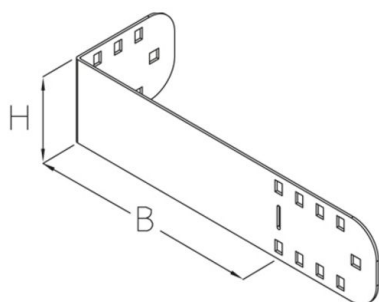

RAB 85

Rinnenabschlussblech, Höhe = 70 mm

Sendzimir-feuerverzinkt, nach DIN EN 10346

Artikel	H	B	G
RAB 85-10S	70 mm	100 mm	0,24 kg
inklusive: 2x KLR	Klemmbefestigungsset		
RAB 85-20S	70 mm	200 mm	0,32 kg
inklusive: 2x KLR	Klemmbefestigungsset		
RAB 85-30S	70 mm	300 mm	0,41 kg
inklusive: 2x KLR	Klemmbefestigungsset		
RAB 85-40S	70 mm	400 mm	0,49 kg
inklusive: 2x KLR	Klemmbefestigungsset		
RAB 85-50S	70 mm	500 mm	0,57 kg
inklusive: 2x KLR	Klemmbefestigungsset		
RAB 85-60S	70 mm	600 mm	0,65 kg
inklusive: 2x KLR	Klemmbefestigungsset		

Tauchfeuerverzinkt, nach DIN EN ISO 1461

Artikel	H	B	G
RAB 85-10F	70 mm	100 mm	0,34 kg
inklusive: 2x KLR E	Klemmbefestigungsset		
RAB 85-20F	70 mm	200 mm	0,46 kg
inklusive: 2x KLR E	Klemmbefestigungsset		
RAB 85-30F	70 mm	300 mm	0,58 kg
inklusive: 2x KLR E	Klemmbefestigungsset		
RAB 85-40F	70 mm	400 mm	0,7 kg
inklusive: 2x KLR E	Klemmbefestigungsset		
RAB 85-50F	70 mm	500 mm	0,82 kg
inklusive: 2x KLR E	Klemmbefestigungsset		
RAB 85-60F	70 mm	600 mm	0,94 kg
inklusive: 2x KLR E	Klemmbefestigungsset		

H: Höhe
B: Breite
G: Gewicht