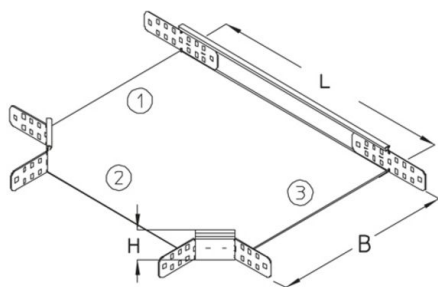

RA 60

Rinnenabzweig, Höhe = 60 mm

Rinnenabzweig als T-Stück, mit integrierten Verbindern

Dieser Artikel ist in Edelstahl mit der Werkstoff-Nr. 1.4571/1.4404 (V4A) erhältlich.

Sendzimir-feuerverzinkt, nach DIN EN 10346

Artikel	H	B	L	G
RA 60-10S	60 mm	100 mm	214 mm	1,3 kg
inklusive: 3x KLR	Klemmbefestigungsset			
RA 60-20S	60 mm	200 mm	314 mm	1,8 kg
inklusive: 3x KLR	Klemmbefestigungsset			
RA 60-30S	60 mm	300 mm	414 mm	2,6 kg
inklusive: 3x KLR	Klemmbefestigungsset			
RA 60-40S	60 mm	400 mm	514 mm	3,5 kg
inklusive: 3x KLR	Klemmbefestigungsset			
RA 60-50S	60 mm	500 mm	614 mm	5,3 kg
inklusive: 3x KLR	Klemmbefestigungsset			
RA 60-60S	60 mm	600 mm	714 mm	6,9 kg
inklusive: 3x KLR	Klemmbefestigungsset			

Tauchfeuerverzinkt, nach DIN EN ISO 1461

Artikel	H	B	L	G
RA 60-10F	60 mm	100 mm	214 mm	1,4 kg
inklusive: 3x KLR E	Klemmbefestigungsset			
RA 60-20F	60 mm	200 mm	314 mm	1,9 kg
inklusive: 3x KLR E	Klemmbefestigungsset			
RA 60-30F	60 mm	300 mm	414 mm	2,8 kg
inklusive: 3x KLR E	Klemmbefestigungsset			
RA 60-40F	60 mm	400 mm	514 mm	3,7 kg
inklusive: 3x KLR E	Klemmbefestigungsset			
RA 60-50F	60 mm	500 mm	614 mm	5,7 kg
inklusive: 3x KLR E	Klemmbefestigungsset			
RA 60-60F	60 mm	600 mm	714 mm	7,4 kg
inklusive: 3x KLR E	Klemmbefestigungsset			

Edelstahl, Werkstoff Nr. 1.4301 (V2A)

Artikel	H	B	L	G
RA 60-10E	60 mm	100 mm	214 mm	1,1 kg
inklusive: 3x KLR E	Klemmbefestigungsset			
RA 60-20E	60 mm	200 mm	314 mm	1,6 kg
inklusive: 3x KLR E	Klemmbefestigungsset			
RA 60-30E	60 mm	300 mm	414 mm	2,5 kg
inklusive: 3x KLR E	Klemmbefestigungsset			
RA 60-40E	60 mm	400 mm	514 mm	3,4 kg
inklusive: 3x KLR E	Klemmbefestigungsset			
RA 60-50E	60 mm	500 mm	614 mm	5,2 kg