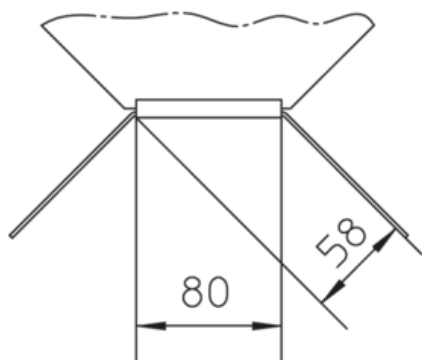

RA 60

Rinnenabzweig, Höhe = 60 mm

Rinnenabzweig als T-Stück, mit integrierten Verbindern

Dieser Artikel ist in Edelstahl mit der Werkstoff-Nr. 1.4571/1.4404 (V4A) erhältlich.

Sendzimir-feuerverzinkt, nach DIN EN 10346

Tauchfeuerverzinkt, nach DIN EN ISO 1461

Artikel	H	B	L	G
RA 60-10F	60 mm	100 mm	214 mm	1,4 kg
inklusive: 3x KLR E	Klemmbefestigungsset			
RA 60-20F	60 mm	200 mm	314 mm	1,9 kg
inklusive: 3x KLR E	Klemmbefestigungsset			
RA 60-30F	60 mm	300 mm	414 mm	2,8 kg
inklusive: 3x KLR E	Klemmbefestigungsset			
RA 60-40F	60 mm	400 mm	514 mm	3,7 kg
inklusive: 3x KLR E	Klemmbefestigungsset			
RA 60-50F	60 mm	500 mm	614 mm	5,7 kg
inklusive: 3x KLR E	Klemmbefestigungsset			
RA 60-60F	60 mm	600 mm	714 mm	7,4 kg
inklusive: 3x KLR E	Klemmbefestigungsset			

Edelstahl, Werkstoff Nr. 1.4301 (V2A)

Artikel	H	B	L	G
RA 60-10E	60 mm	100 mm	214 mm	1,1 kg
inklusive: 3x KLR E	Klemmbefestigungsset			
RA 60-20E	60 mm	200 mm	314 mm	1,6 kg
inklusive: 3x KLR E	Klemmbefestigungsset			
RA 60-30E	60 mm	300 mm	414 mm	2,5 kg
inklusive: 3x KLR E	Klemmbefestigungsset			
RA 60-40E	60 mm	400 mm	514 mm	3,4 kg
inklusive: 3x KLR E	Klemmbefestigungsset			
RA 60-50E	60 mm	500 mm	614 mm	5,2 kg

Seite 2

Artikel	H	B	L	G
inklusive: 3x KLR E				
		Klemmbefestigungsset		
RA 60-60E	60 mm	600 mm	714 mm	6,8 kg
inklusive: 3x KLR E				
		Klemmbefestigungsset		

H: Höhe
B: Breite
L: Länge
G: Gewicht

DETAILS / ANWENDUNGEN