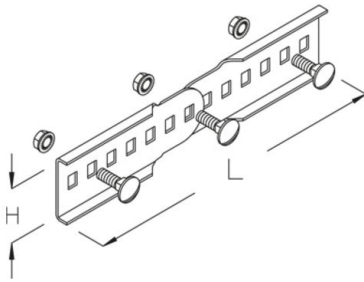

LGVV 60

Leiterverbinder, vertikal, Höhe = 60 mm

Dieser Artikel ist in Edelstahl mit der Werkstoff-Nr. 1.4571/1.4404 (V4A) erhältlich.

Sendzimir-feuerverzinkt, nach DIN EN 10346

Artikel	H	L	G
LGVV 60S	60 mm	270 mm	0,39 kg
inklusive: 3x KLS 8X16 Klemmbefestigungsset			

Tauchfeuerverzinkt, nach DIN EN ISO 1461

Artikel	H	L	G
LGVV 60F	60 mm	270 mm	0,42 kg
inklusive: 3x KLS 8X16E Klemmbefestigungsset			

Edelstahl, Werkstoff Nr. 1.4301 (V2A)

Artikel	H	L	G
LGVV 60E	60 mm	270 mm	0,39 kg
inklusive: 3x KLS 8X16E Klemmbefestigungsset			

H: Höhe

Seite 1

L: Länge
G: Gewicht

DETAILS / ANWENDUNGEN