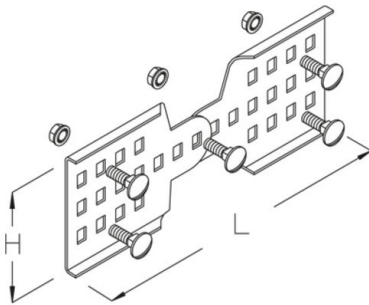

LGVV 100

Leiterverbinder, vertikal, Höhe = 100 mm

Senzimir-feuerverzinkt, nach DIN EN 10346

Artikel	H	L	G
LGVV 100S	100 mm	270 mm	0,61 kg
inklusive: 5x KLS 8X16			
Klemmbefestigungsset			

Tauchfeuerverzinkt, nach DIN EN ISO 1461

Artikel	H	L	G
LGVV 100F	100 mm	270 mm	0,64 kg
inklusive: 5x KLS 8X16E			
Klemmbefestigungsset			

Edelstahl, Werkstoff Nr. 1.4301 (V2A)

Artikel	H	L	G
LGVV 100E	100 mm	270 mm	0,61 kg
inklusive: 5x KLS 8X16E			
Klemmbefestigungsset			

H: Höhe

Seite 1

L: Länge
G: Gewicht

DETAILS / ANWENDUNGEN