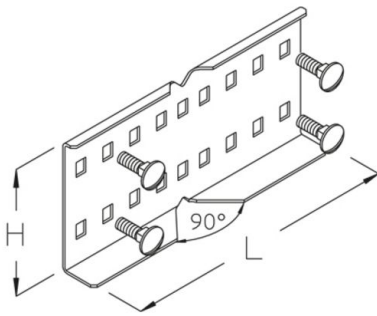

## LGVH 100

Leiterverbinder, horizontal, Höhe = 100 mm

Sendzimir-feuerverzinkt, nach DIN EN 10346

Artikel	H	L	G
LGVH 100S	100 mm	220 mm	0,41 kg
inklusive: 4x KLS 8X16 Klemmbefestigungsset			

Tauchfeuerverzinkt, nach DIN EN ISO 1461

Artikel	H	L	G
LGVH 100F	100 mm	220 mm	0,42 kg
inklusive: 4x KLS 8X16E Klemmbefestigungsset			

Edelstahl, Werkstoff Nr. 1.4301 (V2A)

Artikel	H	L	G
LGVH 100E	100 mm	220 mm	0,41 kg
inklusive: 4x KLS 8X16E Klemmbefestigungsset			

H: Höhe

Seite 1

**L:** Länge  
**G:** Gewicht