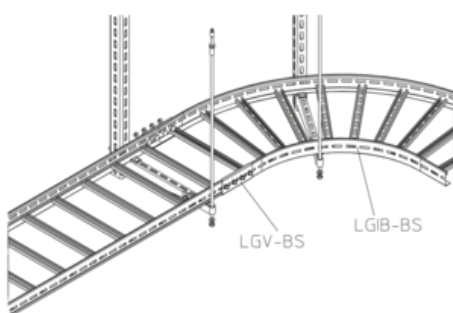

DETAILS / ANWENDUNGEN