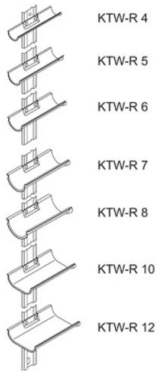

KTW-R 4-12/2-10

Kabeltragwanne, Ø 40-120 mm

Tauchfeuerverzinkt, nach DIN EN ISO 1461

Artikel	B	D
KTW-R 4/2-10	56 mm	40 mm
KTW-R 5/2-10	66 mm	50 mm
KTW-R 6/2-10	76 mm	60 mm
KTW-R 7/2-10	86 mm	70 mm
KTW-R 8/2-10	97 mm	80 mm
KTW-R 12/2-10	138 mm	120 mm

B: Breite
D: Durchmesser

DETAILS / ANWENDUNGEN