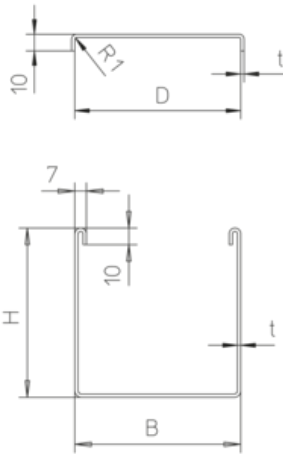

KLK

Kleinkanal inkl. Deckel

ungelochter Kleinkanal aus Stahl, inkl. Deckel, sendzimir-feuerverzinkt nach DIN EN 10346, zur Führung einzelner Kabel

Sendzimir-feuerverzinkt, nach DIN EN 10346

Artikel	H	B	L	D	t	G
KLK 30-03S	30 mm	30 mm	3000 mm	31 mm	1,00 mm	3,79 kg
KLK 30-05S	30 mm	50 mm	3000 mm	51 mm	1,00 mm	4,52 kg
KLK 40-04S	40 mm	40 mm	3000 mm	41 mm	1,00 mm	4,73 kg
KLK 60-06S	60 mm	60 mm	3000 mm	61 mm	1,00 mm	6,66 kg

H: Höhe
B: Breite
L: Länge
D: Durchmesser
t: Materialstärke
G: Gewicht

DETAILS / ANWENDUNGEN

OPTIONALES ZUBEHÖR

BKRKK 100, KLKV