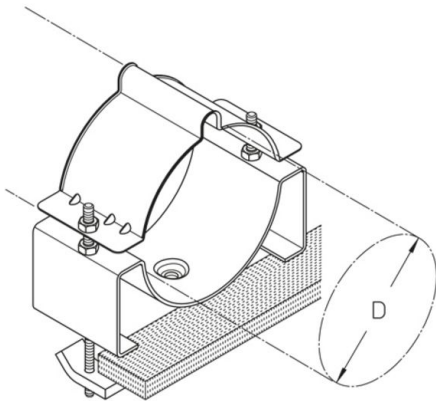

HF-EU 5-6

HF-Kabelschelle zur Befestigung an Flachstahlprofilen

Verzinkt

Artikel	D	G
HF-EU 5	128 (E 26-30) mm	102 kg/100
HF-EU 6	160 (E 20) mm	117,7 kg/100

D: Durchmesser
G: Gewicht

DETAILS / ANWENDUNGEN

OPTIONALES ZUBEHÖR