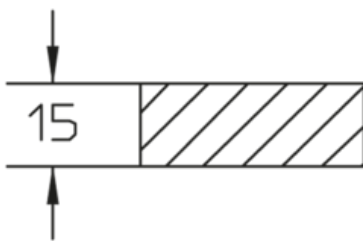

HF-EU 5-6

HF-Kabelschelle zur Befestigung an Flachstahlprofilen

Verzinkt

Artikel	D	G
HF-EU 5	128 (E 26-30) mm	102 kg/100
HF-EU 6	160 (E 20) mm	117,7 kg/100

D: Durchmesser
G: Gewicht

DETAILS / ANWENDUNGEN

OPTIONALES ZUBEHÖR