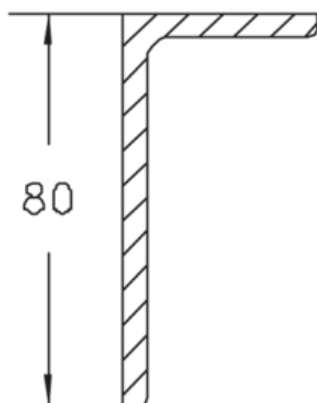

DETAILS / ANWENDUNGEN