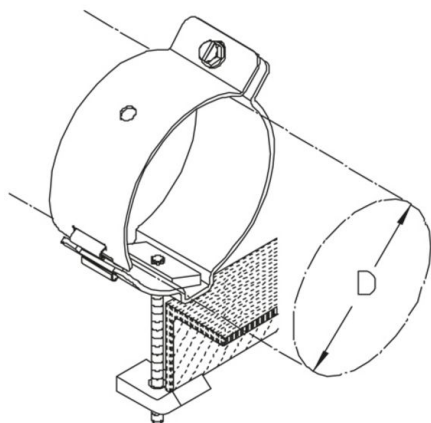

## HF-ES 80 5-6

HF-Kabelschelle zur Befestigung an Winkelprofilen

Verzinkt

Artikel	D	G
HF-ES 80 5	128 (E 26-30) mm	106,1 kg/100
HF-ES 80 6	160 (E 20) mm	121,9 kg/100

**D:** Durchmesser

**G:** Gewicht