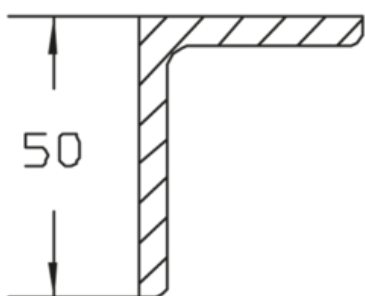

DETAILS / ANWENDUNGEN