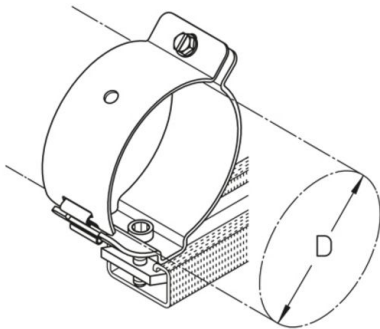

## HF-EAC 1-4

HF-Kabelschelle zur Befestigung an Profilschienen

Verzinkt

Artikel	D	G
HF-EAC 1	37 (E 130-190) mm	17,2 kg/100
HF-EAC 2	50 (E 78-105) mm	18,6 kg/100
HF-EAC 3	62 (E 60-70) mm	20,7 kg/100
HF-EAC 4	100 (E 38-46) mm	27,8 kg/100

**D:** Durchmesser  
**G:** Gewicht