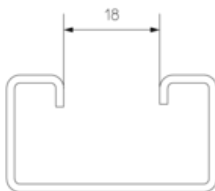

DETAILS / ANWENDUNGEN