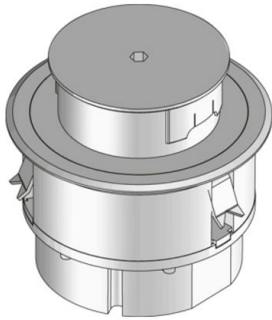

BODO N4

Einzelauslass mit zwei Bodensteckdosen, nass gepflegt, rund

Runder Einzelauslass mit Bodenbelagsschutzrahmen. Inklusive schwenkbarem Tubus als Kabelauslass, Deckel, Gerätebecher mit Zugentlastung, Krallenset und Gummidichtung. Zum Einbau in Estrich und Doppel- oder Hohlraumbodenöffnungen. Ausgestattet mit einer zweifach Schutzkontaktsteckdose. Für Räume mit trocken und nass gepflegten Bodenbelägen geeignet. Ausgelegt für hohe Verkehrslasten.

Bitte beachten Sie die technischen Informationen im Kapitel Planung.

Material	Tubus, Deckel und Tubusaufnahme: Aluminium oder Edelstahl/Rahmen und Gerätebecher: Kunststoff
Montageart	Befestigung auf Bodendose UBDHB/Rohbetondecke und Einbau im Estrich- oder Doppelboden
Einsatzbereich	Nassreinigung des Fussbodens
Schutzart	im Gebrauch IP 22/im Gebrauch mit Gummimuffe UGM1-3 IP 43/nicht im Gebrauch IP 66
Norm	nach DIN EN 50085
Zulassungen	gemäß VDE/TÜV
Belastung	mit Prüfstempel Ø130 mm: 15 kN

Aluminium

Artikel	H	H _{min}	B	E	P _{max}	Farbe	IP _n	IP _g	G
BODO N4	122 mm	87 mm	140 mm	122 mm	15 kN	Aluminium	IP 66	IP 43	0,74 kg
inklusive:									
1x UET80-R-WD			Tubus						
1x UETD80-R-WD			Tubusdeckel						
1x UST45-W 2			Steckdose, 2-fach						
1x UARM-4-1 118			Abdeckplatte für 4x UDAE22						
1x UG-R			Gerätebecher, rund						
2x UGM1-3			Gummimuffe						
1x UWZ-IS 8			Inbusschlüssel						
BODO N4-SW	122 mm	87 mm	140 mm	122 mm	15 kN	schwarz	IP 66	IP 43	0,74 kg

Artikel	H	H _{min}	B	E	P _{max}	Farbe	IP _n	IP _g	G
inklusive: 1x UET80-R-WD 1x UETD80-R-WD 1x UST45-W 2 1x UARM-4-1 118 1x UG-R 2x UGM1-3 1x UWZ-IS 8									
Tubus Tubusdeckel Steckdose, 2-fach Abdeckplatte für 4x UDAE22 Gerätebecher, rund Gummimuffe Inbusschlüssel									
BODO N4-CR	122 mm	87 mm	140 mm	122 mm	15 kN	Chrom	IP 66	IP 43	0,74 kg