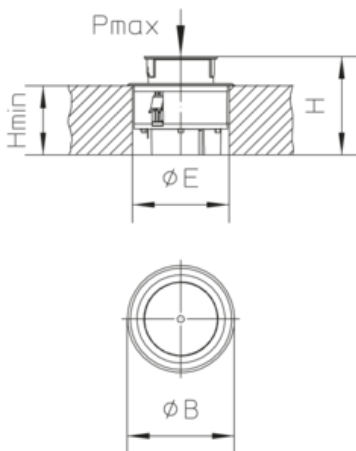

Artikel	H	H_{min}	B	E	P_{max}	Farbe	IP_n	IP_g	G
inklusive:									
1x UET80-R-WD									
1x UETD80-R-WD									
1x UST45-W 2									
1x UARM-4-1 118									
1x UG-R									
2x UGM1-3									
1x UWZ-IS 8									
						Tubus			
						Tubusdeckel			
						Steckdose, 2-fach			
						Abdeckplatte für 4x UDAE22			
						Gerätebecher, rund			
						Gummimuffe			
						Inbusschlüssel			

H: Höhe

H_{min}: min. Einbauhöhe

B: Breite

E: Einbaumaß

P_{max}: max. Belastung

Farbe:

IP_n: IP-Schutzgrad im nicht genutzten Zustand

IP_g: IP-Schutzgrad im genutzten Zustand

G: Gewicht

DETAILS / ANWENDUNGEN

OPTIONALES ZUBEHÖR

USK R122, UBDHB 122R