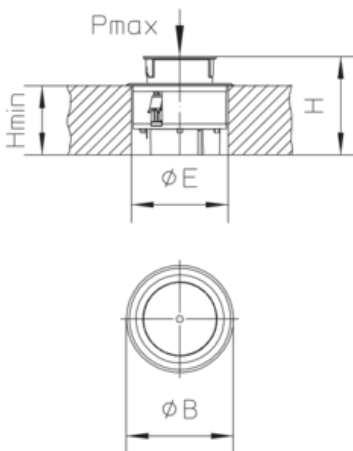

Artikel	H	H_{min}	B	E	P_{max}	Farbe	IP_n	IP_g	G
inklusive:									
1x UET80-R-WD						Tubus			
1x UETD80-R-WD						Tubusdeckel			
1x UST45-W 1						Steckdose, 1-fach			
1x UTG 75						Gerätetrennwand			
1x UARM-3-1 118						Abdeckplatte für 3x UDAE22			
1x UG-R						Gerätebecher, rund			
2x UGM1-3						Gummimuffe			
1x UDA22-KS 1						Daten-Abdeckung, Keystone, 22,5x45 mm			
1x UWZ-IS 8						Inbusschlüssel			

H: Höhe

H_{min}: min. Einbauhöhe

B: Breite

E: Einbaumaß

P_{max}: max. Belastung

Farbe:

IP_n: IP-Schutzgrad im nicht genutzten Zustand

IP_g: IP-Schutzgrad im genutzten Zustand

G: Gewicht

DETAILS / ANWENDUNGEN

OPTIONALES ZUBEHÖR

USK R122, UBDHB 122R