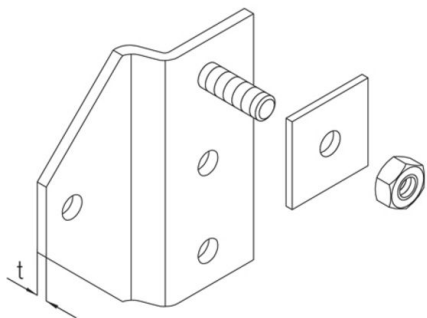

BLI

Winkellasche, KHI

Wandwinkel zur Befestigung von Konsolhaltern KHI an der Wand.

Tauchfeuerverzinkt, nach DIN EN ISO 1461

Artikel	H	t	G
BLI F	140 mm	6,00 mm	0,8 kg
inklusive:			
1x FRS 12X30F		Flachrundschraube mit Vierkant, DIN 603	
1x SEM 12F		Sechskantmutter, DIN 934	
1x RUS 50-L13F		Unterlegscheibe, KHI	

H: Höhe

t: Materialstärke

G: Gewicht

DETAILS / ANWENDUNGEN

Seite 1

OPTIONALES ZUBEHÖR

SD