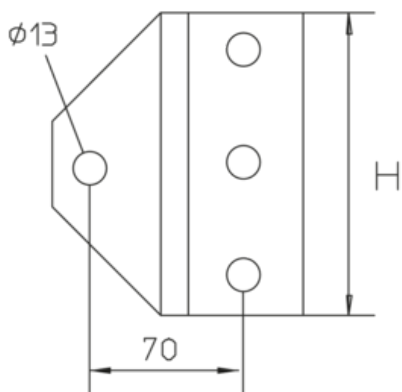

BLI

Winkellasche, KHI

Wandwinkel zur Befestigung von Konsolhaltern KHI an der Wand.

Tauchfeuerverzinkt, nach DIN EN ISO 1461

Artikel	H	t	G
BLI F	140 mm	6,00 mm	0,8 kg
inklusive:			
1x FRS 12X30F		Flachrundschraube mit Vierkant, DIN 603	
1x SEM 12F		Sechskantmutter, DIN 934	
1x RUS 50-L13F		Unterlegscheibe, KHI	

H: Höhe

t: Materialstärke

G: Gewicht

DETAILS / ANWENDUNGEN

Seite 1

OPTIONALES ZUBEHÖR

SD