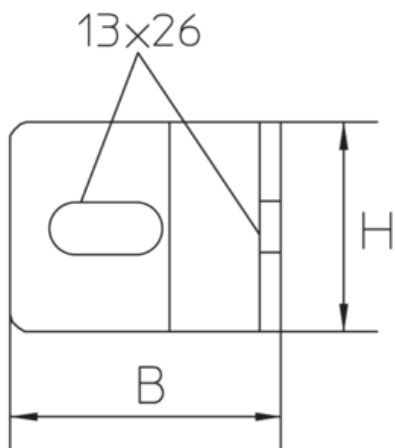

BL 7

Winkellasche, KHI

Wandwinkel zur Befestigung von Konsolhaltern KHI an der Wand.

galvanisch verzinkt gemäß DIN EN ISO 19598 / DIN EN ISO 2081

Artikel	H	B	t	G
BL 7GV	50 mm	65 mm	5,00 mm	0,32 kg
inklusive:				
1x FRS 12X30		Flachrundschraube mit Vierkant, DIN 603		
1x SEM 12		Sechskantmutter, DIN 934		
1x RUS 50-L13GV		Unterlegscheibe, KHI		

Tauchfeuerverzinkt, nach DIN EN ISO 1461

Artikel	H	B	t	G
BL 7F	50 mm	65 mm	5,00 mm	0,3 kg
inklusive:				
1x FRS 12X30F		Flachrundschraube mit Vierkant, DIN 603		
1x SEM 12F		Sechskantmutter, DIN 934		
1x RUS 50-L13F		Unterlegscheibe, KHI		

H: Höhe

B: Breite

t: Materialstärke

G: Gewicht

DETAILS / ANWENDUNGEN

OPTIONALES ZUBEHÖR

SD