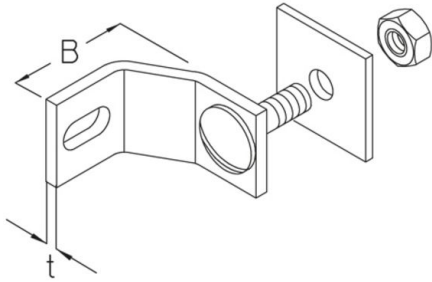

BL 7

Winkellasche, KHI

Wandwinkel zur Befestigung von Konsolhaltern KHI an der Wand.

galvanisch verzinkt gemäß DIN EN ISO 19598 / DIN EN ISO 2081

Artikel	H	B	t	G
BL 7GV	50 mm	65 mm	5,00 mm	0,32 kg
inklusive:				
1x FRS 12X30		Flachrundschraube mit Vierkant, DIN 603		
1x SEM 12		Sechskantmutter, DIN 934		
1x RUS 50-L13GV		Unterlegscheibe, KHI		

Tauchfeuerverzinkt, nach DIN EN ISO 1461

Artikel	H	B	t	G
BL 7F	50 mm	65 mm	5,00 mm	0,3 kg
inklusive:				
1x FRS 12X30F		Flachrundschraube mit Vierkant, DIN 603		
1x SEM 12F		Sechskantmutter, DIN 934		
1x RUS 50-L13F		Unterlegscheibe, KHI		