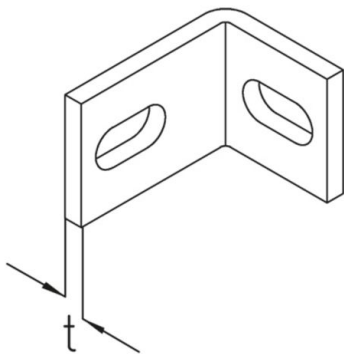

BL 5

Winkellasche, KHU 40/57/60, KHA

Wandwinkel zur Befestigung von Konsolhaltern KHU 40/57/60 und KHA an der Wand.

Dieser Artikel ist in Edelstahl mit der Werkstoff-Nr. 1.4571/1.4404 (V4A) erhältlich.

Tauchfeuerverzinkt, nach DIN EN ISO 1461

Artikel	H	B	L	t	G
BL 5F	40 mm	45 mm	60 mm	6,00 mm	0,14 kg

H: Höhe
B: Breite
L: Länge
t: Materialstärke
G: Gewicht

DETAILS / ANWENDUNGEN

OPTIONALES ZUBEHÖR

SD, AM22, AMF22, HS18, AMF18, AM18