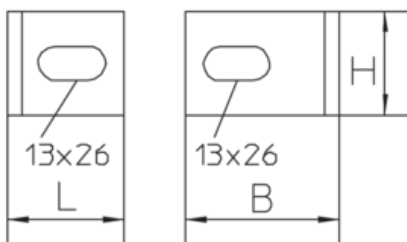

BL 5

Winkellasche, KHU 40/57/60, KHA

Wandwinkel zur Befestigung von Konsolhaltern KHU 40/57/60 und KHA an der Wand.

Dieser Artikel ist in Edelstahl mit der Werkstoff-Nr. 1.4571/1.4404 (V4A) erhältlich.

Tauchfeuerverzinkt, nach DIN EN ISO 1461

Artikel	H	B	L	t	G
BL 5F	40 mm	45 mm	60 mm	6,00 mm	0,14 kg

H: Höhe
B: Breite
L: Länge
t: Materialstärke
G: Gewicht

DETAILS / ANWENDUNGEN

OPTIONALES ZUBEHÖR

SD, AM22, AMF22, HS18, AMF18, AM18