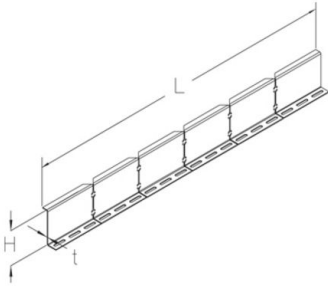

## BKRTV 100

Bodenkanal-Trennsteg, variabel, Höhe = 100 mm

Sendzimir-feuerverzinkt, nach DIN EN 10346

Artikel	H	L	t	G
BKRTV 100S	100 mm	900 mm	2,00 mm	1,89 kg
inklusive:				
3x FRSV 6X12	Flachrundschraube mit kurzem Vierkant, DIN 603			
3x SEMS 6	Mutter mit Flansch, DIN EN 1661			

**H:** Höhe  
**L:** Länge  
**t:** Materialstärke  
**G:** Gewicht