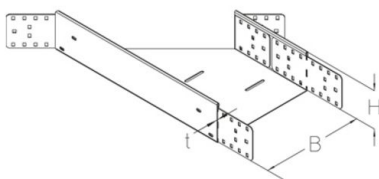

# BKGR 110

Bodenkanal mit Gehrungsschnitt, rechts, Höhe = 110 mm

Ab einer Breite ? 300 mm muss ein Trennsteg verbaut werden. Ab einer Breite ? 500 mm müssen zwei Trennstege verbaut werden.

Sendzimir-feuerverzinkt, nach DIN EN 10346

Artikel	H	B	t	G
BKGR 110-10S	110 mm	100 mm	2,00 mm	2,88 kg
inklusive:				
8x KLR	Klemmbefestigungsset			
2x BKV 110S	Bodenkanal-Verbinder, Höhe = 95 mm			
1x BKV45 110S	Bodenkanal-Verbinder 45°, Höhe = 95 mm			
1x BKV135 110S	Bodenkanal-Verbinder 135°, Höhe = 95 mm			
BKGR 110-15S	110 mm	150 mm	2,00 mm	3,25 kg
inklusive:				
8x KLR	Klemmbefestigungsset			
2x BKV 110S	Bodenkanal-Verbinder, Höhe = 95 mm			
1x BKV45 110S	Bodenkanal-Verbinder 45°, Höhe = 95 mm			
1x BKV135 110S	Bodenkanal-Verbinder 135°, Höhe = 95 mm			
BKGR 110-20S	110 mm	200 mm	2,00 mm	3,66 kg
inklusive:				
8x KLR	Klemmbefestigungsset			
2x BKV 110S	Bodenkanal-Verbinder, Höhe = 95 mm			
1x BKV45 110S	Bodenkanal-Verbinder 45°, Höhe = 95 mm			
1x BKV135 110S	Bodenkanal-Verbinder 135°, Höhe = 95 mm			
BKGR 110-30S	110 mm	300 mm	2,00 mm	4,60 kg
inklusive:				
8x KLR	Klemmbefestigungsset			
2x BKV 110S	Bodenkanal-Verbinder, Höhe = 95 mm			
1x BKV45 110S	Bodenkanal-Verbinder 45°, Höhe = 95 mm			
1x BKV135 110S	Bodenkanal-Verbinder 135°, Höhe = 95 mm			
BKGR 110-40S	110 mm	400 mm	2,00 mm	5,71 kg