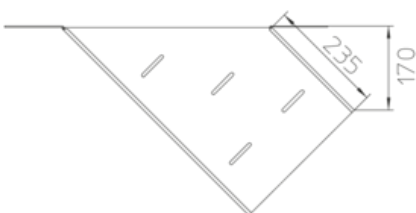

Artikel	H	B	t	G
inklusive:				
8x KLR				Klemmbefestigungsset
2x BKV 110S				Bodenkanal-Verbinder, Höhe = 95 mm
1x BKV45 110S				Bodenkanal-Verbinder 45°, Höhe = 95 mm
1x BKV135 110S				Bodenkanal-Verbinder 135°, Höhe = 95 mm
BKGR 110-50S	110 mm	500 mm	2,00 mm	6,99 kg
inklusive:				
8x KLR				Klemmbefestigungsset
2x BKV 110S				Bodenkanal-Verbinder, Höhe = 95 mm
1x BKV45 110S				Bodenkanal-Verbinder 45°, Höhe = 95 mm
1x BKV135 110S				Bodenkanal-Verbinder 135°, Höhe = 95 mm
BKGR 110-60S	110 mm	600 mm	2,00 mm	8,36 kg
inklusive:				
8x KLR				Klemmbefestigungsset
2x BKV 110S				Bodenkanal-Verbinder, Höhe = 95 mm
1x BKV45 110S				Bodenkanal-Verbinder 45°, Höhe = 95 mm
1x BKV135 110S				Bodenkanal-Verbinder 135°, Höhe = 95 mm

H: Höhe
B: Breite
t: Materialstärke
G: Gewicht

DETAILS / ANWENDUNGEN