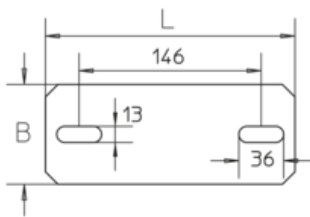

BGIQ

Verschraubte Kopfplatte 90° gedreht, KHI

Kopfplatte quer zur Deckenbefestigung von Konsolhaltern Profil I 80

Die Artikel sind im Brandschutz verwendbar. Technische Parameter siehe Allgemeines bauaufsichtliches Prüfzeugnis (AbP).

Tauchfeuerverzinkt, nach DIN EN ISO 1461

Artikel	H	B	L	G
BGIQ F	165 mm	80 mm	200 mm	1,4 kg
inklusive:				
2x FRS 10X30F		Flachrundschraube mit Vierkant, DIN 603		
2x SEM 10F		Sechskantmutter, DIN 934		

H: Höhe
B: Breite
L: Länge
G: Gewicht

DETAILS / ANWENDUNGEN

OPTIONALES ZUBEHÖR

SD