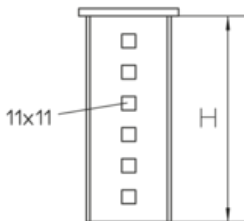

BGIQ

Verschraubte Kopfplatte 90° gedreht, KHI

Kopfplatte quer zur Deckenbefestigung von Konsolhaltern Profil I 80

Die Artikel sind im Brandschutz verwendbar. Technische Parameter siehe Allgemeines bauaufsichtliches Prüfzeugnis (AbP).

Tauchfeuerverzinkt, nach DIN EN ISO 1461

Artikel	H	B	L	G
BGIQ F	165 mm	80 mm	200 mm	1,4 kg
inklusive:				
2x FRS 10X30F		Flachrundschraube mit Vierkant, DIN 603		
2x SEM 10F		Sechskantmutter, DIN 934		

H: Höhe
B: Breite
L: Länge
G: Gewicht

DETAILS / ANWENDUNGEN

OPTIONALES ZUBEHÖR

SD