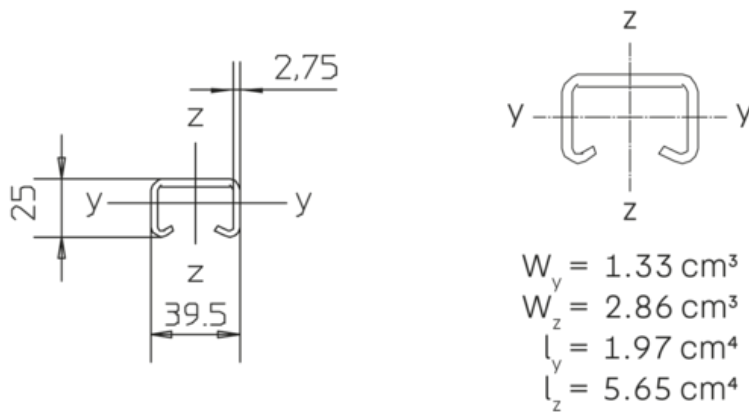

OPTIONALES ZUBEHÖR

HS18, AMA18, ASK 8