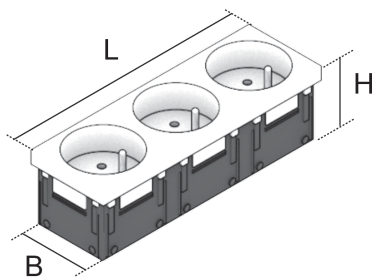

UST45FR 3

Einbausteckdose mit Erdungsstift, 3-fach

Bei den Bauelementen UST45FR 3 handelt es sich um einteilige, 3-fache Einbausteckdosen mit Erdungsstift in einer Ausführung von 45x45 mm. Sie lassen sich mithilfe von Steckklemmen in die passenden UAM-Abdeckplatten einsetzen. Die Steckdosen werden aus hochwertigem Polycarbonat gefertigt und sind in verschiedenen Farben erhältlich. Die 2-poligen Schutzsteckdosen besitzen einen erhöhten Berührungsschutz und sind für eine Nennspannung/- Stromleistung von AC 250 V, 10/16 A geeignet.

Artikel	H	B	L	Farbe	Steckwinkel	Gewicht
UST45FR-R 3	42 mm	40 mm	135 mm	3003	33 °	0,106 kg
UST45FR-W 3	42 mm	40 mm	135 mm	9010	33 °	0,106 kg

H: Höhe
B: Breite
L: Länge
Gewicht: Gewicht je Lagereinheit

DETAIL- UND ANWENDUNGSBILDER