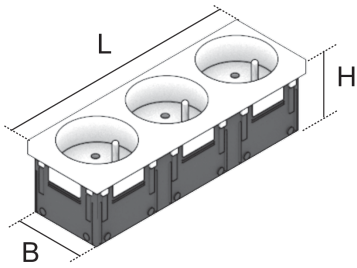

UST45FR 3

Einbausteckdose mit Erdungsstift, 3-fach

Bei den Bauelementen UST45FR 3 handelt es sich um einteilige, 3-fache Einbausteckdosen mit Erdungsstift in einer Ausführung von 45x45 mm. Sie lassen sich mithilfe von Steckklemmen in die passenden UAM-Abdeckplatten einsetzen. Die Steckdosen werden aus hochwertigem Polycarbonat gefertigt und sind in verschiedenen Farben erhältlich. Die 2-poligen Schutzsteckdosen besitzen einen erhöhten Berührungsschutz und sind für eine Nennspannung/- Stromleistung von AC 250 V, 10/16 A geeignet.

Artikel	H	B	L	Farbe	Steckwinkel	Gewicht
UST45FR-R 3	42 mm	40 mm	135 mm	3003	33 °	0,106 kg
UST45FR-W 3	42 mm	40 mm	135 mm	9010	33 °	0,106 kg

H: Höhe
B: Breite
L: Länge
Gewicht: Gewicht je Lagereinheit

DETAIL- UND ANWENDUNGSBILDER