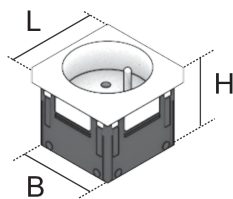

DETAIL- UND ANWENDUNGSBILDER