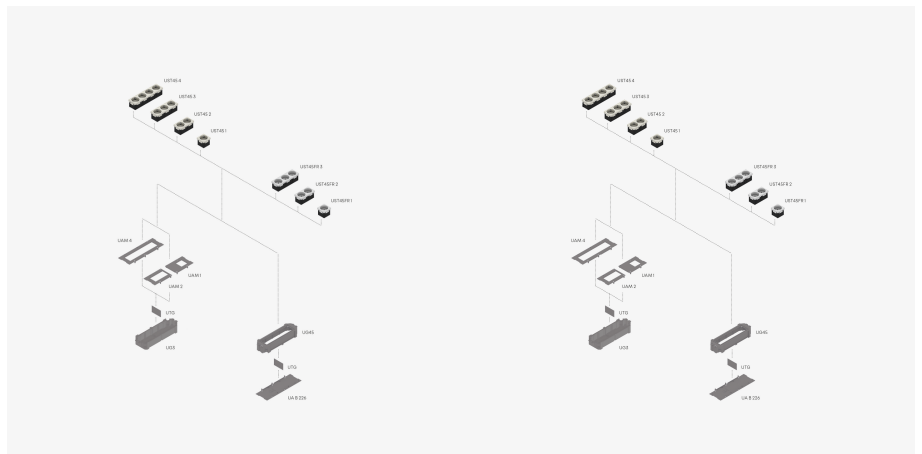

UST45FR 1

Einbausteckdose mit Erdungsstift, 1-fach

Bei den Bauelementen UST45FR 1 handelt es sich um einteilige, 1-fache Einbausteckdosen mit Erdungsstift in einer Ausführung von 45x45 mm. Sie lassen sich mithilfe von Steckklemmen in die passenden UAM-Abdeckplatten einsetzen. Die Steckdosen werden aus hochwertigem Polycarbonat gefertigt und sind in verschiedenen Farben erhältlich. Die 2-poligen Schutzsteckdosen besitzen einen erhöhten Berührungsschutz und sind für eine Nennspannung/- Stromleistung von AC 250 V, 10/16 A geeignet.

Artikel	H	B	L	Farbe	Steckwinkel	Gewicht
UST45FR-R 1	42 mm	40 mm	45 mm	3003	33 °	0,036 kg
UST45FR-W 1	42 mm	40 mm	45 mm	9010	33 °	0,036 kg

H: Höhe
B: Breite
L: Länge
Gewicht: Gewicht je Lagermengeneinheit

DETAIL- UND ANWENDUNGSBILDER

OPTIONALES ZUBEHÖR

UAM 1