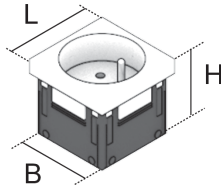

UST45FR 1

Einbausteckdose mit Erdungsstift, 1-fach

Bei den Bauelementen UST45FR 1 handelt es sich um einteilige, 1-fache Einbausteckdosen mit Erdungsstift in einer Ausführung von 45x45 mm. Sie lassen sich mithilfe von Steckklemmen in die passenden UAM-Abdeckplatten einsetzen. Die Steckdosen werden aus hochwertigem Polycarbonat gefertigt und sind in verschiedenen Farben erhältlich. Die 2-poligen Schutzsteckdosen besitzen einen erhöhten Berührungsschutz und sind für eine Nennspannung/- Stromleistung von AC 250 V, 10/16 A geeignet.

Artikel	H	B	L	Farbe	Steckwinkel	Gewicht
UST45FR-R 1	42 mm	40 mm	45 mm	3003	33 °	0,036 kg
UST45FR-W 1	42 mm	40 mm	45 mm	9010	33 °	0,036 kg

H: Höhe
B: Breite
L: Länge
Gewicht: Gewicht je Lagermengeneinheit