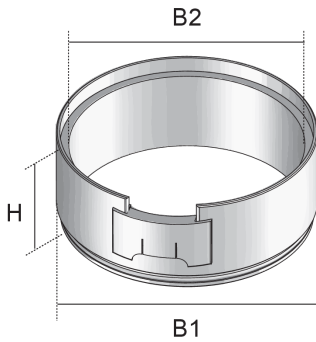

UET120 WD

Tubus

Tubus als bodenübertagender Leitungsauslass aus Aluminium zum Verschrauben in eine Reinigungssteckdose. Für Räume mit nass gepflegten Bodenbelägen geeignet. Ausgelegt für Büroverkehrslasten.

Aluminium

Artikel	H	B	B2	Farbe	Gewicht
UET120-R-WD	44 mm	114 mm	103 mm	ALUMINIUM	0,179 kg

H: Höhe

B: Breite

B2: Breite

Gewicht: Gewicht je Lagermengeneinheit

DETAIL- UND ANWENDUNGSBILDER

Nass gepflegt