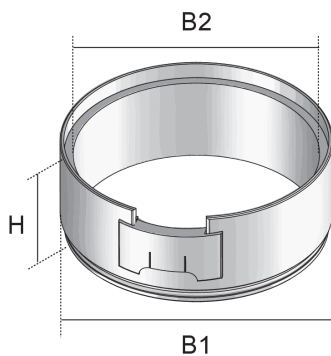

UET120 WD

Tubus

Tubus als bodenübertagender Leitungsauslass aus Aluminium zum Verschrauben in eine Reinigungssteckdose. Für Räume mit nass gepflegten Bodenbelägen geeignet. Ausgelegt für Büroverkehrslasten.

Aluminium

Artikel	H	B	B2	Farbe	Gewicht
UET120-R-WD	44 mm	114 mm	103 mm	ALUMINIUM	0,179 kg

H: Höhe

B: Breite

B2: Breite

Gewicht: Gewicht je Lagermengeneinheit

DETAIL- UND ANWENDUNGSBILDER

Nass gepflegt