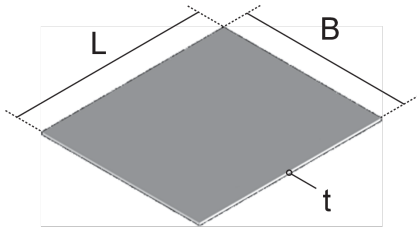

UEKD V

Deckeinlage, Klappdeckel, eckig

Bei den Produktlösungen UEKD V handelt es sich um Zubehör aus dem Portfolio der Unterflurssysteme. Diese eckigen Deckeinlagen werden in viereckige Kunststoffklappdeckel eingesetzt, um dort Bodenaussparungen zu verringern. Die Zubehörelemente werden aus hochwertigem Karton gefertigt und besitzen eine Breite von 169 mm und eine Länge von 210 mm. Sie sind in einer Materialstärke von 3 mm erhältlich.

Karton

Artikel	B	L	t	Gewicht
UEKD2-V 3	169 mm	210 mm	3,00 mm	0,066 kg

B: Breite

L: Länge

t: Materialstärke

Gewicht: Gewicht je Lagermengeneinheit

DETAIL- UND ANWENDUNGSBILDER