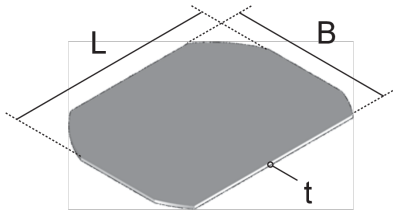

UEKD R

Deckeinlage, Klappdeckel, rund

Bei den Produktlösungen UEKD R handelt es sich um Zubehör aus dem Portfolio der Unterflurssysteme. Diese runden Deckeinlagen werden in runde Kunststoffklappdeckel eingesetzt, um dort Bodenaussparungen zu verringern. Die Zubehörelemente werden aus hochwertigem Karton gefertigt und besitzen eine Breite von 174 mm und eine Länge von 242 mm. Sie sind in einer Materialstärke von 3 mm erhältlich.

Karton

Artikel	B	L	t	Gewicht
UEKD2-R 3	174 mm	242 mm	3,00 mm	0,084 kg

B: Breite

L: Länge

t: Materialstärke

Gewicht: Gewicht je Lagermengeneinheit

DETAIL- UND ANWENDUNGSBILDER