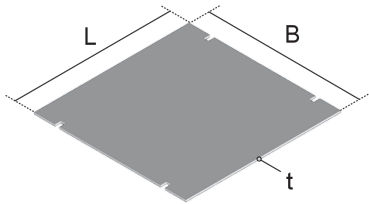

UEBD V

Deckeinlage, Blinddeckel, eckig

Bei den Produktlösungen UEBD V handelt es sich um Zubehör aus dem Portfolio der Unterflurssysteme. Diese viereckigen Deckeinlagen werden in eckige Kunststoffblinddeckel eingesetzt, um dort Bodenaussparungen zu verringern. Die Zubehörelemente werden aus hochwertigem Karton gefertigt und besitzen eine Breite von 176 mm und eine Länge von 247 mm. Sie sind in einer Materialstärke von 3 mm erhältlich.

Karton

Artikel	B	L	t	Gewicht
UEBD2-V 3	176 mm	247 mm	3,00 mm	0,080 kg

B: Breite

L: Länge

t: Materialstärke

Gewicht: Gewicht je Lagermengeneinheit

DETAIL- UND ANWENDUNGSBILDER