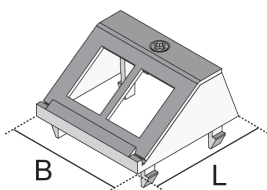

UDAP45-KS

Daten-Abdeckung, Keystone, 45x45 mm

Bei den Bauelementen UDAP45-KS handelt es sich um 2-fache Datendosenabdeckungen aus dem Sortiment der Installationsgeräte aus dem Unterflursortiment. Sie werden in einem Winkel von 30° in Einbauplatten eingesetzt. Die 19,50x14,7 mm großen Einbauöffnungen lassen sich anschließend mit zwei Keystone-Modulen bestücken. Die Daten-Abdeckungen sind aus hochwertigem Polyamid in der Farbe Schwarz gefertigt.

Artikel	B	L	Farbe	Gewicht
UDAP45-KS 2	45 mm	45 mm	SCHWARZ	0,012 kg

B: Breite

L: Länge

Gewicht: Gewicht je Lagermengeneinheit

DETAIL- UND ANWENDUNGSBILDER

OPTIONALES ZUBEHÖR

UG45