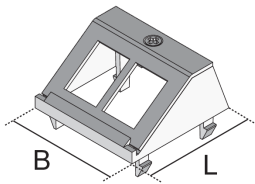

UDAP45-KS

Daten-Abdeckung, Keystone, 45x45 mm

Bei den Bauelementen UDAP45-KS handelt es sich um 2-fache Datendosenabdeckungen aus dem Sortiment der Installationsgeräte aus dem Unterflursortiment. Sie werden in einem Winkel von 30° in Einbauplatten eingesetzt. Die 19,50x14,7 mm großen Einbauöffnungen lassen sich anschließend mit zwei Keystone-Modulen bestücken. Die Daten-Abdeckungen sind aus hochwertigem Polyamid in der Farbe Schwarz gefertigt.

Artikel	B	L	Farbe	Gewicht
UDAP45-KS 2	45 mm	45 mm	SCHWARZ	0,012 kg

B: Breite

L: Länge

Gewicht: Gewicht je Lagermengeneinheit

DETAIL- UND ANWENDUNGSBILDER

OPTIONALES ZUBEHÖR

UG45