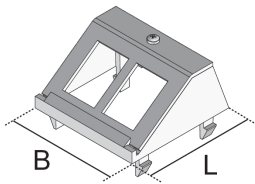

UDAP45-GG45

Daten-Abdeckung, 45x45 mm

Bei den Bauelementen UDAP45-GG45 handelt es sich um 2-fache Datendosenabdeckungen aus dem Sortiment der Installationsgeräte für Unterflursysteme. Sie werden in einem Winkel von 30° in Einbauplatten eingesetzt. Die 20,10x14,7 mm großen Einbauöffnungen lassen sich anschließend mit zwei GG45 Modulen bestücken. Die Daten-Abdeckungen sind aus hochwertigem Polyamid in der Farbe Schwarz gefertigt.

Artikel	B	L	Farbe	G
UDAP45-GG45 2	45 mm	45 mm	SCHWARZ	0,012 kg

B: Breite
L: Länge
G: Gewicht je Lagermengeneinheit

DETAIL- UND ANWENDUNGSBILDER

OPTIONALES ZUBEHÖR

UG45