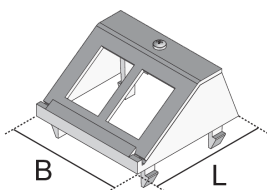

UDAP45-GG45

Daten-Abdeckung, 45x45 mm

Bei den Bauelementen UDAP45-GG45 handelt es sich um 2-fache Datendosenabdeckungen aus dem Sortiment der Installationsgeräte für Unterflursysteme. Sie werden in einem Winkel von 30° in Einbauplatten eingesetzt. Die 20,10x14,7 mm großen Einbauöffnungen lassen sich anschließend mit zwei GG45 Modulen bestücken. Die Daten-Abdeckungen sind aus hochwertigem Polyamid in der Farbe Schwarz gefertigt.

Artikel	B	L	Farbe	G
UDAP45-GG45 2	45 mm	45 mm	SCHWARZ	0,012 kg

B: Breite
L: Länge
G: Gewicht je Lagermengeneinheit

DETAIL- UND ANWENDUNGSBILDER

OPTIONALES ZUBEHÖR

UG45