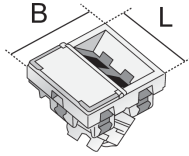

UDAE45

Datenanschlussdose, 2-fach, ungeschirmt, 45x45 mm

Bei den Bauelementen UDAE45 handelt es sich um 2-fache Datenanschlussdosen aus dem Sortiment der Installationsgeräte für Unterflursysteme. Die 8-poligen Anschlussdosen entsprechen dem Typ CAT6U 8/8, RJ45 und können für ungeschirmte UTP-Netzwerkkabel (Unshielded Twisted Pair) verwendet werden. Sie lassen sich in Installationsöffnungen mit einer Größe von 45x45 mm einrasten. Die Datendosen sind aus Polycarbonat in der Farbe Weiß gefertigt.

Artikel	B	L	Farbe	G
UDAE45-CAT6U 8/8	45 mm	45 mm	WEISS	0,026 kg

B: Breite
L: Länge
G: Gewicht je Lagermengeneinheit

DETAIL- UND ANWENDUNGSBILDER

OPTIONALES ZUBEHÖR

UAM 1