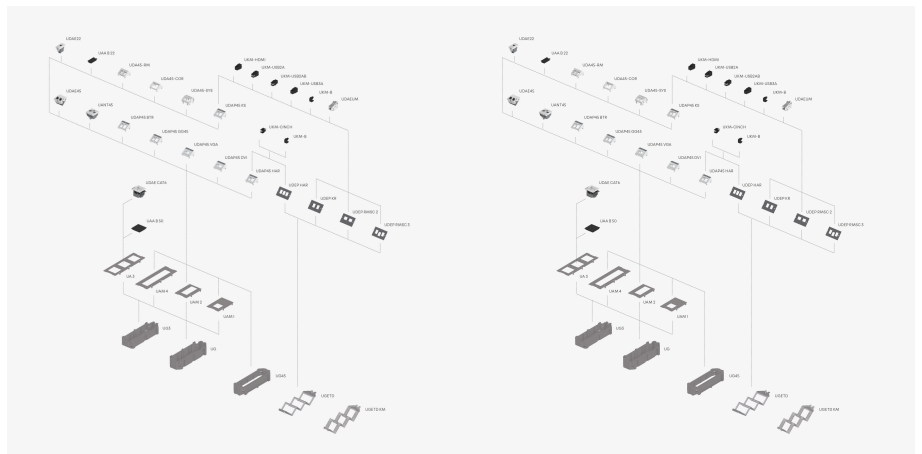

UDAE45

Datenanschlussdose, 2-fach, ungeschirmt, 45x45 mm

Bei den Bauelementen UDAE45 handelt es sich um 2-fache Datenanschlussdosen aus dem Sortiment der Installationsgeräte für Unterflursysteme. Die 8-poligen Anschlussdosen entsprechen dem Typ CAT6U 8/8, RJ45 und können für ungeschirmte UTP-Netzwerkkabel (Unshielded Twisted Pair) verwendet werden. Sie lassen sich in Installationsöffnungen mit einer Größe von 45x45 mm einrasten. Die Datendosen sind aus Polycarbonat in der Farbe Weiß gefertigt.

Artikel	B	L	Farbe	G
UDAE45-CAT6U 8/8	45 mm	45 mm	WEISS	0,026 kg

B: Breite
L: Länge
G: Gewicht je Lagermengeneinheit

DETAIL- UND ANWENDUNGSBILDER

OPTIONALES ZUBEHÖR

UAM 1