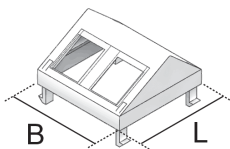

UDA45-SYM

Daten-Abdeckung, Systemax, 45x45 mm

Bei den Bauelementen UDA45-SYM handelt es sich um 2-fache Datendosenabdeckungen aus dem Sortiment der Installationsgeräte für Unterflursysteme. Sie werden in einem Winkel von 30° in die Anschlussdosen gesteckt und dienen dort der Aufnahme von zwei, 45x45 mm großen Systemax-Datenmodulen. Die Abdeckungen sind aus hochwertigem Acrylnitril-Butadien-Styrol-Copolymerisat in der Farbe Weiß gefertigt.

| Artikel | B | L | Farbe | G |
|-------------|-------|-------|-------|----------|
| UDA45-SYM 2 | 45 mm | 45 mm | WEISS | 0,015 kg |

B: Breite
L: Länge
G: Gewicht je Lagermengeneinheit

DETAIL- UND ANWENDUNGSBILDER