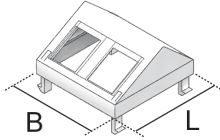

UDA45-SYM

Daten-Abdeckung, Systemax, 45x45 mm

Bei den Bauelementen UDA45-SYM handelt es sich um 2-fache Datendosenabdeckungen aus dem Sortiment der Installationsgeräte für Unterflursysteme. Sie werden in einem Winkel von 30° in die Anschlussdosen gesteckt und dienen dort der Aufnahme von zwei, 45x45 mm großen Systemax-Datenmodulen. Die Abdeckungen sind aus hochwertigem Acrylnitril-Butadien-Styrol-Copolymerisat in der Farbe Weiß gefertigt.

| Artikel | B | L | Farbe | G |
|-------------|-------|-------|-------|----------|
| UDA45-SYM 2 | 45 mm | 45 mm | WEISS | 0,015 kg |

B: Breite
L: Länge
G: Gewicht je Lagermengeneinheit

DETAIL- UND ANWENDUNGSBILDER