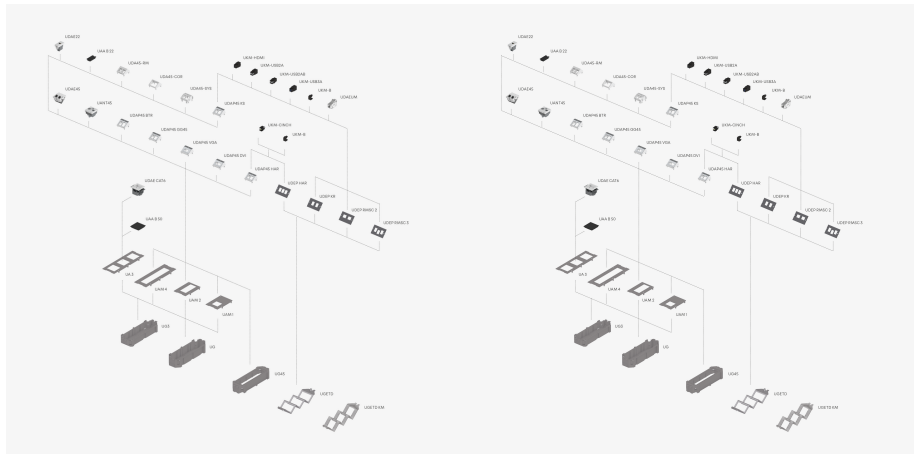

UDA45-SYM

Daten-Abdeckung, Systemax, 45x45 mm

Bei den Bauelementen UDA45-SYM handelt es sich um 2-fache Datendosenabdeckungen aus dem Sortiment der Installationsgeräte für Unterflursysteme. Sie werden in einem Winkel von 30° in die Anschlussdosen gesteckt und dienen dort der Aufnahme von zwei, 45x45 mm großen Systemax-Datenmodulen. Die Abdeckungen sind aus hochwertigem Acrylnitril-Butadien-Styrol-Copolymerisat in der Farbe Weiß gefertigt.

| Artikel | B | L | Farbe | G |
|-------------|-------|-------|-------|----------|
| UDA45-SYM 2 | 45 mm | 45 mm | WEISS | 0,015 kg |

B: Breite
L: Länge
G: Gewicht je Lagermengeneinheit

DETAIL- UND ANWENDUNGSBILDER