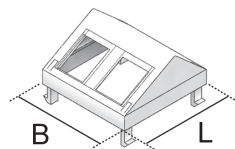

UDA45-RM

Daten-Abdeckung, Reichle & De-Massari, 45x45 mm

Bei den Bauelementen UDA45-RM handelt es sich um 2-fache Datendosenabdeckungen aus dem Sortiment der Installationsgeräte für Unterflursysteme. Sie werden in einem Winkel von 30° in die Anschlussdosen gesteckt und dienen dort der Aufnahme von zwei, 45x45 mm großen RM-Datenmodulen der Herstellermarke Reichle & De-Massari. Die Abdeckungen sind aus hochwertigem Acrylnitril-Butadien-Styrol-Copolymerisat in der Farbe Weiß gefertigt.

Artikel	B	L	Farbe	G
UDA45-RM 2	45 mm	45 mm	WEISS	0,015 kg

B: Breite
L: Länge
G: Gewicht je Lagermengeneinheit

DETAIL- UND ANWENDUNGSBILDER

OPTIONALES ZUBEHÖR

UG45