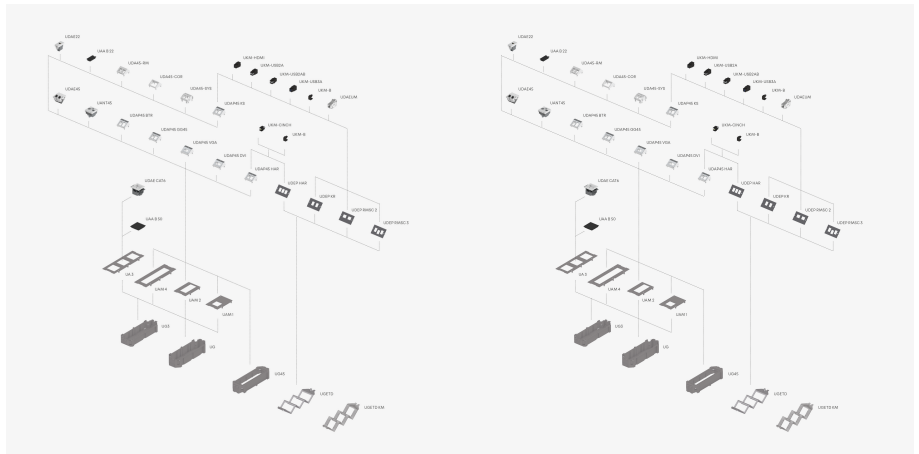

UDA45-RM

Daten-Abdeckung, Reichle & De-Massari, 45x45 mm

Bei den Bauelementen UDA45-RM handelt es sich um 2-fache Datendosenabdeckungen aus dem Sortiment der Installationsgeräte für Unterflursysteme. Sie werden in einem Winkel von 30° in die Anschlussdosen gesteckt und dienen dort der Aufnahme von zwei, 45x45 mm großen RM-Datenmodulen der Herstellermarke Reichle & De-Massari. Die Abdeckungen sind aus hochwertigem Acrylnitril-Butadien-Styrol-Copolymerisat in der Farbe Weiß gefertigt.

Artikel	B	L	Farbe	G
UDA45-RM 2	45 mm	45 mm	WEISS	0,015 kg

B: Breite
L: Länge
G: Gewicht je Lagermengeneinheit

DETAIL- UND ANWENDUNGSBILDER

OPTIONALES ZUBEHÖR

UG45