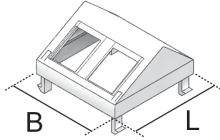

UDA45-RM

Daten-Abdeckung, Reichle & De-Massari, 45x45 mm

Bei den Bauelementen UDA45-RM handelt es sich um 2-fache Datendosenabdeckungen aus dem Sortiment der Installationsgeräte für Unterflursysteme. Sie werden in einem Winkel von 30° in die Anschlussdosen gesteckt und dienen dort der Aufnahme von zwei, 45x45 mm großen RM-Datenmodulen der Herstellermarke Reichle & De-Massari. Die Abdeckungen sind aus hochwertigem Acrylnitril-Butadien-Styrol-Copolymerisat in der Farbe Weiß gefertigt.

Artikel	B	L	Farbe	G
UDA45-RM 2	45 mm	45 mm	WEISS	0,015 kg

B: Breite
L: Länge
G: Gewicht je Lagermengeneinheit

DETAIL- UND ANWENDUNGSBILDER

OPTIONALES ZUBEHÖR

UG45