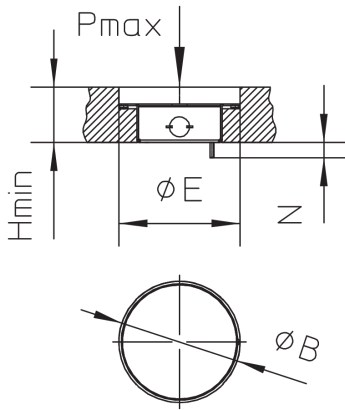

UBST R WD

Reinigungssteckdose, 1-fach, rund, nivellierbar

Runde Reinigungssteckdose aus Aluminium mit Stoßkante. Inkl. weißer 1-facher Schutzkontaktsteckdose. Als nivellierbare Einheit mit Tubusdeckel, Aufnahmegehäuse aus Stahlblech. Zum direkten Einbau in Estrichböden. Für Räume mit geringem Fußbodenaufbau und nass gepflegten Bodenbelägen geeignet. Ausgelegt für Büroverkehrslasten.

Aluminium

Artikel	H _{min}	N	B	E	P _{max}	IP _g	IP _n	Gewicht
UBST-R W1-WD	55 mm	15 mm	119 mm	125 mm	2,00 kN	IP-43	IP-66	0,654 kg

H_{min}: min. Einbauhöhe

N: Nivellierbereich

B: Breite

E: Einbaumaß

P_{max}: max. Belastung

IP_g: IP-Schutzgrad im genutzten Zustand

IP_n: IP-Schutzgrad im nicht genutzten Zustand

Gewicht: Gewicht je Lagermengeneinheit

DETAIL- UND ANWENDUNGSBILDER

Nass gepflegt