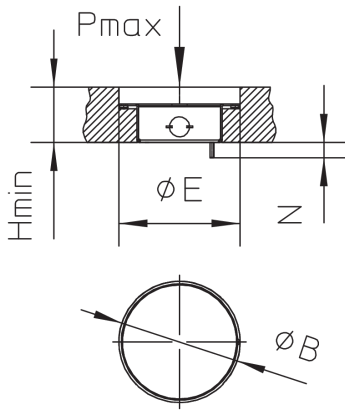

Bodenpflege, Nass