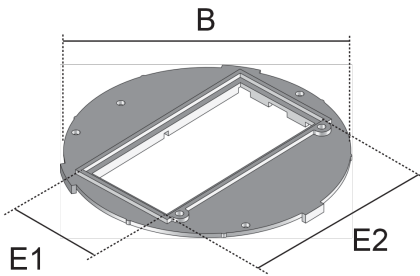

UARM-4-1

Abdeckplatte für 4x UDAE22

Bei den Bauelementen UARM-4-1 aus dem Produktportfolio der Unterflursysteme handelt es sich um runde, einteilige Abdeckplatten mit einer viereckigen Aussparung. In die Aussparung können zwei rastbare Installationsgeräte mit dem Maß 45x45 mm eingebaut werden. Die Platten werden aus hochwertigem Acrylnitril-Butadien-Styrol-Copolymerisat (ABS) in der Farbe Graphitschwarz (RAL 9011) gefertigt. Sie sind mit einem Einbaumaß E1 von 40,5 mm und E2 von 86 mm erhältlich.

Artikel	E1	E2	Farbe	G
UARM-4-1 118	40,5 mm	86 mm	RAL 9011 (Graphitschwarz)	0,020 kg

E1: Einbaumaß E1
E2: Einbaumaß E2
G: Gewicht je Lagermengeneinheit

DETAIL- UND ANWENDUNGSBILDER