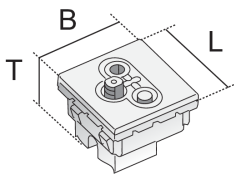

UANT45

TV/Radio/SAT-Einzeldose, 45x45 mm

Bei den Bauelementen UANT45 handelt es sich um Einzeldosen. Sie werden in 45x45 mm große Installationsöffnungen eingerastet und nehmen dort TV-, Radio- und SAT-Netzwerkkabel auf. Die Einzeldosen eignen sich für: TV-IEC-Stecker (male) IEC 60 169-2, FM-IEC-Buchsen (female) IEC 60 169-2 und SAT-F-Buchsen (female) IEC 60 169-24 mit entsprechenden TV-, FM- und SAT-Frequenzen. Die Anschlussimpedanz beträgt 75 Ohm und die Schirmdämpfung entspricht einem UHF > 65 dB, VHF > 75 dB und SAT > 55 dB. Sie sind aus hochwertigem Polycarbonat in der Farbe Weiß gefertigt.

Artikel	B	L	Farbe	Gewicht
UANT45 1	45 mm	45 mm	WEISS	0,072 kg

B: Breite

L: Länge

Gewicht: Gewicht je Lagermengeneinheit

DETAIL- UND ANWENDUNGSBILDER

OPTIONALES ZUBEHÖR

UAM 1