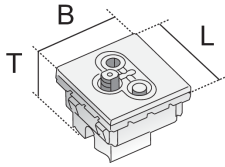

UANT45

TV/Radio/SAT-Einzeldose, 45x45 mm

Bei den Bauelementen UANT45 handelt es sich um Einzeldosen. Sie werden in 45x45 mm große Installationsöffnungen eingerastet und nehmen dort TV-, Radio- und SAT-Netzwerkkabel auf. Die Einzeldosen eignen sich für: TV-IEC-Stecker (male) IEC 60 169-2, FM-IEC-Buchsen (female) IEC 60 169-2 und SAT-F-Buchsen (female) IEC 60 169-24 mit entsprechenden TV-, FM- und SAT-Frequenzen. Die Anschlussimpedanz beträgt 75 Ohm und die Schirmdämpfung entspricht einem UHF > 65 dB, VHF > 75 dB und SAT > 55 dB. Sie sind aus hochwertigem Polycarbonat in der Farbe Weiß gefertigt.

Artikel	B	L	Farbe	Gewicht
UANT45 1	45 mm	45 mm	WEISS	0,072 kg

B: Breite

L: Länge

Gewicht: Gewicht je Lagermengeneinheit

DETAIL- UND ANWENDUNGSBILDER

OPTIONALES ZUBEHÖR

UAM 1