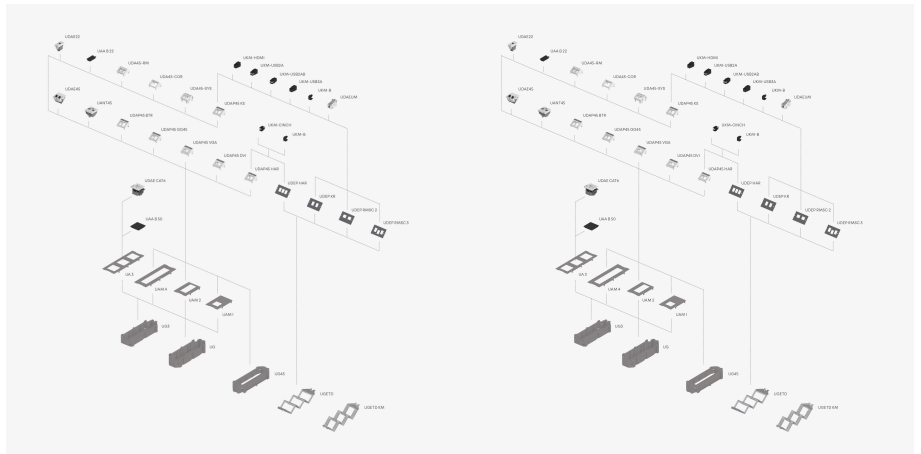

UANT45

TV/Radio/SAT-Einzeldose, 45x45 mm

Bei den Bauelementen UANT45 handelt es sich um Einzeldosen. Sie werden in 45x45 mm große Installationsöffnungen eingerastet und nehmen dort TV-, Radio- und SAT-Netzwerkkabel auf. Die Einzeldosen eignen sich für: TV-IEC-Stecker (male) IEC 60 169-2, FM-IEC-Buchsen (female) IEC 60 169-2 und SAT-F-Buchsen (female) IEC 60 169-24 mit entsprechenden TV-, FM- und SAT-Frequenzen. Die Anschlussimpedanz beträgt 75 Ohm und die Schirmdämpfung entspricht einem UHF > 65 dB, VHF > 75 dB und SAT > 55 dB. Sie sind aus hochwertigem Polycarbonat in der Farbe Weiß gefertigt.

Artikel	B	L	Farbe	Gewicht
UANT45 1	45 mm	45 mm	WEISS	0,072 kg

B: Breite

L: Länge

Gewicht: Gewicht je Lagermengeneinheit

DETAIL- UND ANWENDUNGSBILDER

OPTIONALES ZUBEHÖR

UAM 1