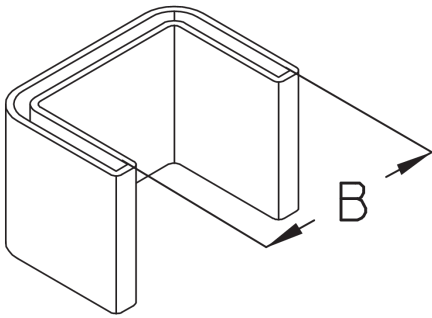

SU 60

Schutzkappe, KHU 60

Die Schutzkappen SU 60 in Signalfarbe Gelb eignen sich für Konsolhalter KHU 60 sowie Steigetrassen STU 60/62 und werden auf die Profile geschoben. Sie bestehen aus Polyethylen.

Polyethylen

Artikel	B	Gewicht
SU 60	60 mm	0,022 kg

B: Breite

Gewicht: Gewicht je Lagermengeneinheit

DETAIL- UND ANWENDUNGSBILDER