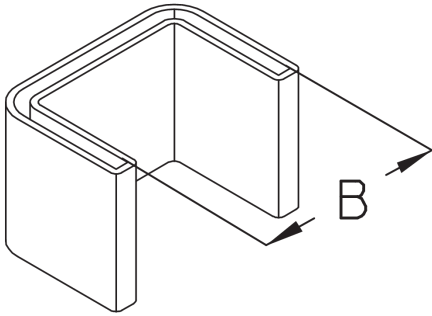

SU 60

Schutzkappe, KHU 60

Die Schutzkappen SU 60 in Signalfarbe Gelb eignen sich für Konsolhalter KHU 60 sowie Steigetrassen STU 60/62 und werden auf die Profile geschoben. Sie bestehen aus Polyethylen.

Polyethylen

Artikel	B	Gewicht
SU 60	60 mm	0,022 kg

B: Breite

Gewicht: Gewicht je Lagermengeneinheit

DETAIL- UND ANWENDUNGSBILDER