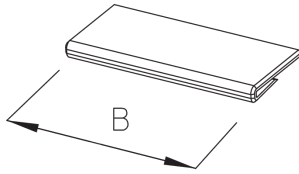

SRI-EU

Schutzkappe

Die Schutzkappe SRI-EU dient als untere Erweiterung der Schutzkappe SRI 60.

Polyamid

| Artikel | Gewicht |
|-----------|----------|
| SRI-EU 50 | 0,002 kg |

Gewicht: Gewicht je Lagermengeneinheit

DETAIL- UND ANWENDUNGSBILDER