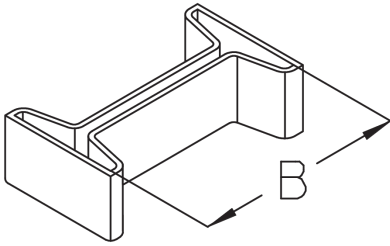

### Schutzkappe, KDI/KHI

Die Schutzkappen SI in Signalfarbe Gelb für I-Profile eignen sich für Konsolhalter KHI und KDI sowie für Steigetrassen ST 81/82 und werden auf das Profil geschoben. Sie bestehen aus Polyethylen.

### Polyethylen

Artikel	H	B	L	Gewicht
SI	22 mm	42 mm	80 mm	0,014 kg

---

**H:** Höhe

**B:** Breite

**L:** Länge

**Gewicht:** Gewicht je Lagermengeneinheit