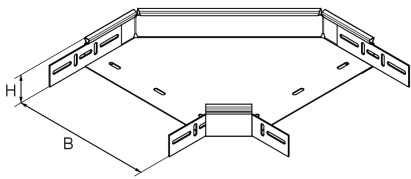

RIB 60

Installationskabelrinnen-Bogen, Höhe = 60 mm

Die Installationskabelrinnen-Bögen RIB 60 mit integrierten Seitenverbindern ermöglichen horizontale Richtungsänderungen der Kabelführung um 90°. Sie eignen sich für Installationskabelrinnen RI mit einer Seitenhöhe von 60 mm und bestehen aus sendzimirfeuerverzinktem Stahl.

Stahl, band-/sendzimirverzinkt

Artikel	H	B	Winkel	Richtungsänderung	Gewicht
RIB 60-05S	60 mm	50 mm	90 °	HORIZONTAL	0,518 kg
inklusive: 4 x FRSV 6X12, 4 x SEMS 6					
RIB 60-10S	60 mm	100 mm	90 °	HORIZONTAL	0,731 kg
inklusive: 4 x FRSV 6X12, 4 x SEMS 6					
RIB 60-20S	60 mm	200 mm	90 °	HORIZONTAL	1,183 kg
inklusive: 4 x FRSV 6X12, 4 x SEMS 6					
RIB 60-30S	60 mm	300 mm	90 °	HORIZONTAL	1,863 kg
inklusive: 4 x FRSV 6X12, 4 x SEMS 6					