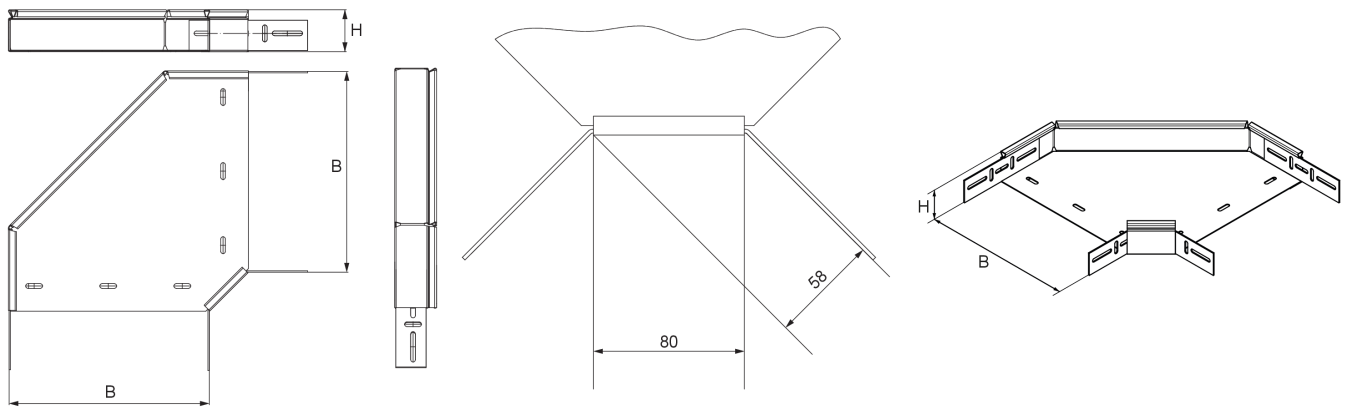

RIB 60

Installationskabelrinnen-Bogen, Höhe = 60 mm

Die Installationskabelrinnen-Bögen RIB 60 mit integrierten Seitenverbindern ermöglichen horizontale Richtungsänderungen der Kabelführung um 90°. Sie eignen sich für Installationskabelrinnen RI mit einer Seitenhöhe von 60 mm und bestehen aus sendzimirfeuerverzinktem Stahl.

H: Höhe

B: Breite

Gewicht: Gewicht je Lagermengeneinheit

DETAIL- UND ANWENDUNGSBILDER

Seite 2

PohlCon GmbH
Nobelstraße 51 | 12057 Berlin
Telefon: +49 30 68283-04 | Fax: +49 30 68283-383 | contact@pohlcon.com