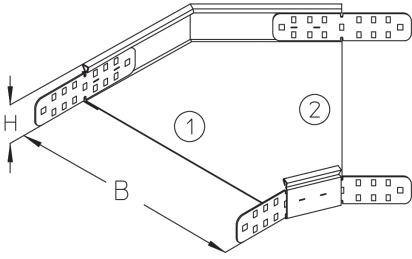

## RB-BS45 60

Kabelrinnen-Bogen, Höhe = 60 mm, Funktionserhalt

### Stahl, band-/sendzimirverzinkt

Artikel	H	B	Winkel	Richtungsänderung	G
RB-BS45 60-10S	60 mm	100 mm	45 °	Horizontal	0,744 kg
inklusive: 4 × KLR					
RB-BS45 60-20S	60 mm	200 mm	45 °	Horizontal	1,021 kg
inklusive: 4 × KLR					
RB-BS45 60-30S	60 mm	300 mm	45 °	Horizontal	1,442 kg
inklusive: 4 × KLR					

### Stahl, stück-/tauchfeuerverzinkt

Artikel	H	B	Winkel	Richtungsänderung	G
RB-BS45 60-10F	60 mm	100 mm	45 °	Horizontal	0,800 kg
inklusive: 4 × KLR E					
RB-BS45 60-20F	60 mm	200 mm	45 °	Horizontal	1,096 kg
inklusive: 4 × KLR E					
RB-BS45 60-30F	60 mm	300 mm	45 °	Horizontal	1,547 kg