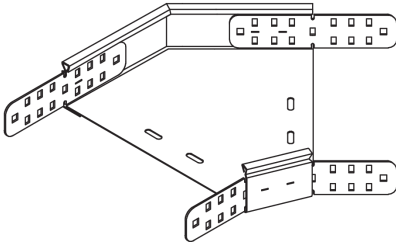

RB-BS45 60

Kabelrinnen-Bogen, Höhe = 60 mm Fluchtweginstallation

Stahl, band-/sendzimirverzinkt

Artikel	H	B	Winkel	Richtungsänderung	G
RB-BS45 60-10S	60 mm	100 mm	45 °	Horizontal	0,744 kg
inklusive: 4 × KLR					
RB-BS45 60-20S	60 mm	200 mm	45 °	Horizontal	1,021 kg
inklusive: 4 × KLR					
RB-BS45 60-30S	60 mm	300 mm	45 °	Horizontal	1,442 kg
inklusive: 4 × KLR					
RB-BS45 60-40S	60 mm	400 mm	45 °	Horizontal	1,885 kg
inklusive: 4 × KLR					
RB-BS45 60-50S	60 mm	500 mm	45 °	Horizontal	2,407 kg
inklusive: 4 × KLR					
RB-BS45 60-60S	60 mm	600 mm	45 °	Horizontal	3,016 kg
inklusive: 4 × KLR					

H: Höhe
B: Breite

Seite 1

G: Gewicht je Lagereinheit

DETAIL- UND ANWENDUNGSBILDER