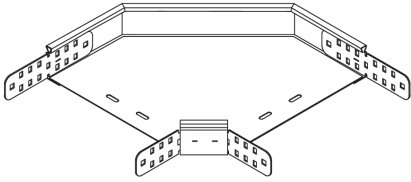

RB-BS 60

Kabelrinnen-Bogen, Höhe = 60 mm Fluchtweginstallation

Stahl, band-/sendzimirverzinkt

Artikel	H	B	Winkel	Richtungsänderung	G
RB-BS 60-10S	60 mm	100 mm	90 °	Horizontal	0,744 kg
inklusive: 4 × KLR					
RB-BS 60-20S	60 mm	200 mm	90 °	Horizontal	1,021 kg
inklusive: 4 × KLR					
RB-BS 60-30S	60 mm	300 mm	90 °	Horizontal	1,960 kg
inklusive: 4 × KLR					
RB-BS 60-40S	60 mm	400 mm	90 °	Horizontal	2,693 kg
inklusive: 4 × KLR					
RB-BS 60-50S	60 mm	500 mm	90 °	Horizontal	3,698 kg
inklusive: 4 × KLR					
RB-BS 60-60S	60 mm	600 mm	90 °	Horizontal	4,816 kg
inklusive: 4 × KLR					

H: Höhe
B: Breite

Seite 1

G: Gewicht je Lagermengeneinheit

DETAIL- UND ANWENDUNGSBILDER