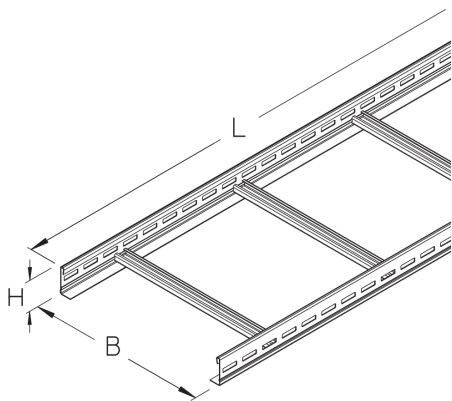

LGG-BS 60

Kabelleiter, L-Profil, Höhe = 60 mm, Funktionserhalt

Stahl, band-/sendzimirverzinkt

Artikel	H	B	L	P _{max}	A	Gewicht
LGG-BS 60-20-3S	60 mm	200 mm	3000 mm	1,50 kN	81 cm ²	9,290 kg
LGG-BS 60-30-3S	60 mm	300 mm	3000 mm	1,50 kN	122 cm ²	10,670 kg
LGG-BS 60-40-3S	60 mm	400 mm	3000 mm	1,50 kN	162 cm ²	12,050 kg
LGG-BS 60-20-6S	60 mm	200 mm	6000 mm	1,50 kN	81 cm ²	18,580 kg
LGG-BS 60-30-6S	60 mm	300 mm	6000 mm	1,50 kN	122 cm ²	21,340 kg
LGG-BS 60-40-6S	60 mm	400 mm	6000 mm	1,50 kN	162 cm ²	24,090 kg

Stahl, stück-/tauchfeuerverzinkt

Artikel	H	B	L	P _{max}	A	Gewicht
LGG-BS 60-20-3F	60 mm	200 mm	3000 mm	1,50 kN	81 cm ²	9,850 kg
LGG-BS 60-30-3F	60 mm	300 mm	3000 mm	1,50 kN	122 cm ²	11,280 kg
LGG-BS 60-40-3F	60 mm	400 mm	3000 mm	1,50 kN	162 cm ²	12,700 kg
LGG-BS 60-20-6F	60 mm	200 mm	6000 mm	1,50 kN	81 cm ²	19,690 kg
LGG-BS 60-30-6F	60 mm	300 mm	6000 mm	1,50 kN	122 cm ²	22,560 kg
LGG-BS 60-40-6F	60 mm	400 mm	6000 mm	1,50 kN	162 cm ²	25,390 kg

H: Höhe
B: Breite
L: Länge

Seite 1

P_{max} : max. Belastung
A: Querschnittsfläche
Gewicht: Gewicht je Lagermengeneinheit

DETAIL- UND ANWENDUNGSBILDER

OPTIONALES ZUBEHÖR

LGIB-BS 60, LGV-BS 60, LGVH-BS 60, LGVV-BS 60, KLU