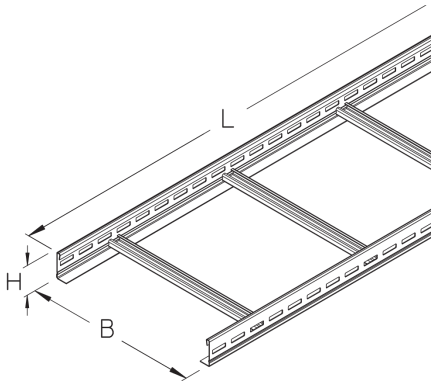

LGG-BS 60

Kabelleiter, L-Profil, Höhe = 60 mm, Funktionserhalt

Stahl, band-/sendzimirverzinkt

Artikel	H	B	L	P _{max}	A	Gewicht
LGG-BS 60-20-3S	60 mm	200 mm	3000 mm	1,50 kN	81 cm ²	9,290 kg
LGG-BS 60-30-3S	60 mm	300 mm	3000 mm	1,50 kN	122 cm ²	10,670 kg
LGG-BS 60-40-3S	60 mm	400 mm	3000 mm	1,50 kN	162 cm ²	12,050 kg
LGG-BS 60-20-6S	60 mm	200 mm	6000 mm	1,50 kN	81 cm ²	18,580 kg
LGG-BS 60-30-6S	60 mm	300 mm	6000 mm	1,50 kN	122 cm ²	21,340 kg
LGG-BS 60-40-6S	60 mm	400 mm	6000 mm	1,50 kN	162 cm ²	24,090 kg

Stahl, stück-/tauchfeuerverzinkt

Artikel	H	B	L	P _{max}	A	Gewicht
LGG-BS 60-20-3F	60 mm	200 mm	3000 mm	1,50 kN	81 cm ²	9,850 kg
LGG-BS 60-30-3F	60 mm	300 mm	3000 mm	1,50 kN	122 cm ²	11,280 kg
LGG-BS 60-40-3F	60 mm	400 mm	3000 mm	1,50 kN	162 cm ²	12,700 kg
LGG-BS 60-20-6F	60 mm	200 mm	6000 mm	1,50 kN	81 cm ²	19,690 kg
LGG-BS 60-30-6F	60 mm	300 mm	6000 mm	1,50 kN	122 cm ²	22,560 kg
LGG-BS 60-40-6F	60 mm	400 mm	6000 mm	1,50 kN	162 cm ²	25,390 kg

H: Höhe
B: Breite
L: Länge

Seite 1

P_{max} : max. Belastung
A: Querschnittsfläche
Gewicht: Gewicht je Lagermengeneinheit

DETAIL- UND ANWENDUNGSBILDER

OPTIONALES ZUBEHÖR

LGIB-BS 60, LGV-BS 60, LGVH-BS 60, LGVV-BS 60, KLU