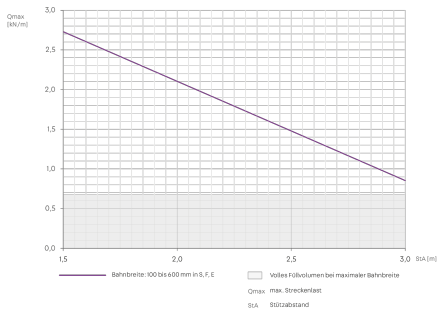

Edelstahl, Werkstoff Nr. 1.4571/1.4404 (V4A)

Artikel	H	B	L	P _{max}	A	Q _{LK}	Gewicht
LGG 60-20-3E4	60 mm	200 mm	3000 mm	1,50 kN	81 cm ²	0,23 kN/m	7,970 kg
LGG 60-30-3E4	60 mm	300 mm	3000 mm	1,50 kN	122 cm ²	0,34 kN/m	8,660 kg
LGG 60-40-3E4	60 mm	400 mm	3000 mm	1,50 kN	162 cm ²	0,45 kN/m	9,340 kg
LGG 60-50-3E4	60 mm	500 mm	3000 mm	1,50 kN	203 cm ²	0,57 kN/m	10,030 kg
LGG 60-60-3E4	60 mm	600 mm	3000 mm	1,50 kN	243 cm ²	0,68 kN/m	10,720 kg
LGG 60-20E4	60 mm	200 mm	6000 mm	1,50 kN	81 cm ²	0,23 kN/m	15,950 kg
LGG 60-30E4	60 mm	300 mm	6000 mm	1,50 kN	122 cm ²	0,34 kN/m	17,330 kg
LGG 60-40E4	60 mm	400 mm	6000 mm	1,50 kN	162 cm ²	0,45 kN/m	18,710 kg
LGG 60-50E4	60 mm	500 mm	6000 mm	1,50 kN	203 cm ²	0,57 kN/m	20,090 kg
LGG 60-60E4	60 mm	600 mm	6000 mm	1,50 kN	243 cm ²	0,68 kN/m	21,470 kg

PohlCon GmbH
 Nobelstraße 51 | 12057 Berlin
 Telefon: +49 30 68283-04 | Fax: +49 30 68283-383 | contact@pohlcon.com

PRODUKTINFORMATION

H: Höhe
B: Breite
L: Länge
P_{max}: max. Belastung
A: Querschnittsfläche
Q_{LK}: Streckenlast Leistungskabel
Gewicht: Gewicht je Lagermengeneinheit

DETAIL- UND ANWENDUNGSBILDER

BELASTUNGSDIAGRAMM

OPTIONALES ZUBEHÖR

LGIB 60, LGAB 60, LGAA 60, LGA 60, LGK 60, LGVB 60, LGV 60, LGVH 60, LGVV 60, LGTR 60, SL 60, LGKAB, H, LD, LDR

Betreten verboten