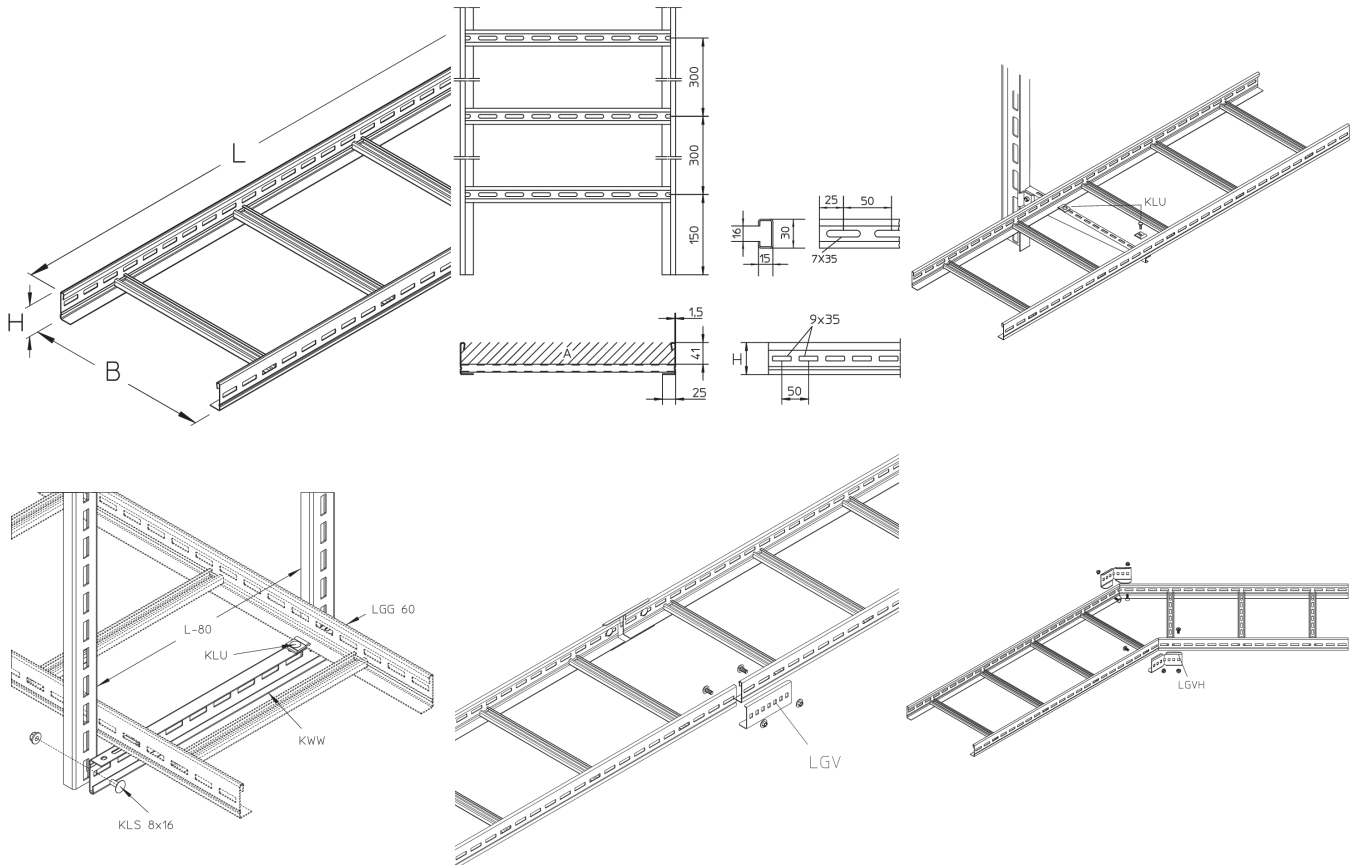

PRODUKTINFORMATION

H: Höhe
B: Breite
L: Länge
P_{max}: max. Belastung
A: Querschnittsfläche
Q_{LK}: Streckenlast Leistungskabel
Gewicht: Gewicht je Lagermengeneinheit

DETAIL- UND ANWENDUNGSBILDER