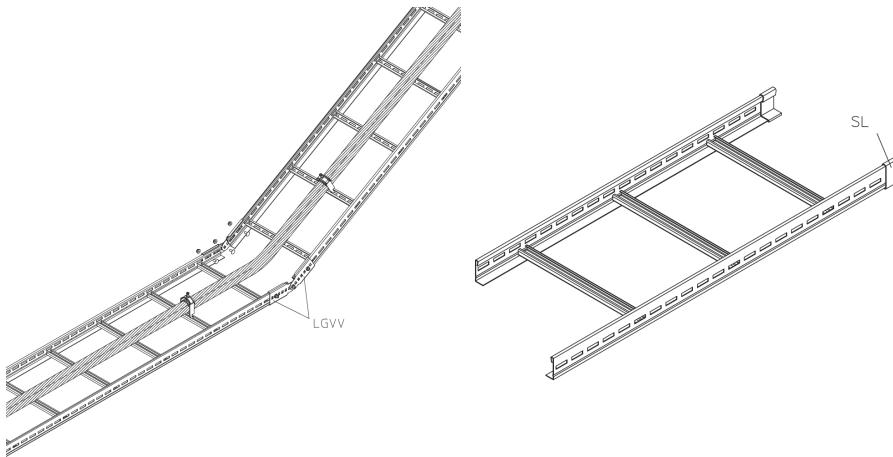

Edelstahl, Werkstoff Nr. 1.4571/1.4404 (V4A)

Artikel	H	B	L	P _{max}	A	Q _{LK}	Gewicht
LGG 60-20-3E4	60 mm	200 mm	3000 mm	1,50 kN	81 cm ²	0,23 kN/m	7,970 kg
LGG 60-30-3E4	60 mm	300 mm	3000 mm	1,50 kN	122 cm ²	0,34 kN/m	8,660 kg
LGG 60-40-3E4	60 mm	400 mm	3000 mm	1,50 kN	162 cm ²	0,45 kN/m	9,340 kg
LGG 60-50-3E4	60 mm	500 mm	3000 mm	1,50 kN	203 cm ²	0,57 kN/m	10,030 kg
LGG 60-60-3E4	60 mm	600 mm	3000 mm	1,50 kN	243 cm ²	0,68 kN/m	10,720 kg
LGG 60-20E4	60 mm	200 mm	6000 mm	1,50 kN	81 cm ²	0,23 kN/m	15,950 kg
LGG 60-30E4	60 mm	300 mm	6000 mm	1,50 kN	122 cm ²	0,34 kN/m	17,330 kg
LGG 60-40E4	60 mm	400 mm	6000 mm	1,50 kN	162 cm ²	0,45 kN/m	18,710 kg
LGG 60-50E4	60 mm	500 mm	6000 mm	1,50 kN	203 cm ²	0,57 kN/m	20,090 kg
LGG 60-60E4	60 mm	600 mm	6000 mm	1,50 kN	243 cm ²	0,68 kN/m	21,470 kg

DETAIL- UND ANWENDUNGSBILDER

BELASTUNGSDIAGRAMM

OPTIONALES ZUBEHÖR

LGIB 60, LGAB 60, LGAA 60, LGA 60, LGK 60, LGVB 60, LGV 60, LGVH 60, LGVV 60, LGTR 60, SL 60, LGKAB, H, LD, LDR

Betreten verboten