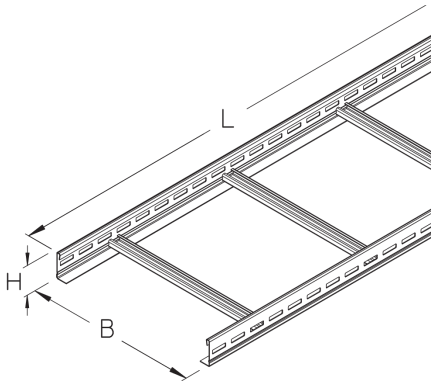

LGG 60

Kabelleiter, L-Profil, Höhe = 60 mm

Die gelochten und geschweißten Kabelleitern LGG 60 haben eine Holmhöhe von 60 mm und sind in Bahnbreiten von 200 bis 600 mm sowie in einer Länge von 3000 und 6000 mm erhältlich. Die Sprossen bestehen aus Profilschienen (30 x 15 mm). Verschiedene Materialien und Oberflächen sorgen dafür, dass die Korrosionsanforderungen unterschiedlichster Anwendungsgebiete erfüllt werden.

Stahl, band-/sendzimirverzinkt

Artikel	H	B	L	P _{max}	A	Q _{LK}	Gewicht
LGG 60-20-3S	60 mm	200 mm	3000 mm	1,50 kN	81 cm ²	0,23 kN/m	7,920 kg
LGG 60-30-3S	60 mm	300 mm	3000 mm	1,50 kN	122 cm ²	0,34 kN/m	8,610 kg
LGG 60-40-3S	60 mm	400 mm	3000 mm	1,50 kN	162 cm ²	0,45 kN/m	9,300 kg
LGG 60-50-3S	60 mm	500 mm	3000 mm	1,50 kN	203 cm ²	0,57 kN/m	9,980 kg
LGG 60-60-3S	60 mm	600 mm	3000 mm	1,50 kN	243 cm ²	0,68 kN/m	10,670 kg
LGG 60-20S	60 mm	200 mm	6000 mm	1,50 kN	81 cm ²	0,23 kN/m	15,840 kg
LGG 60-30S	60 mm	300 mm	6000 mm	1,50 kN	122 cm ²	0,34 kN/m	17,200 kg
LGG 60-40S	60 mm	400 mm	6000 mm	1,50 kN	162 cm ²	0,45 kN/m	18,570 kg
LGG 60-50S	60 mm	500 mm	6000 mm	1,50 kN	203 cm ²	0,57 kN/m	19,940 kg
LGG 60-60S	60 mm	600 mm	6000 mm	1,50 kN	243 cm ²	0,68 kN/m	21,310 kg

Stahl, stück-/tauchfeuerverzinkt

Artikel	H	B	L	P _{max}	A	Q _{LK}	Gewicht
LGG 60-20-3F	60 mm	200 mm	3000 mm	1,50 kN	81 cm ²	0,23 kN/m	8,480 kg
LGG 60-30-3F	60 mm	300 mm	3000 mm	1,50 kN	122 cm ²	0,34 kN/m	9,210 kg
LGG 60-40-3F	60 mm	400 mm	3000 mm	1,50 kN	162 cm ²	0,45 kN/m	9,950 kg
LGG 60-50-3F	60 mm	500 mm	3000 mm	1,50 kN	203 cm ²	0,57 kN/m	10,680 kg
LGG 60-60-3F	60 mm	600 mm	3000 mm	1,50 kN	243 cm ²	0,68 kN/m	11,420 kg
LGG 60-20F	60 mm	200 mm	6000 mm	1,50 kN	81 cm ²	0,23 kN/m	16,950 kg