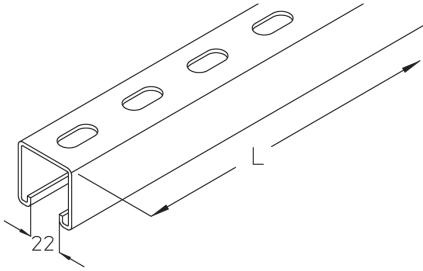

## KHA 41

Profilschiene 41x41 mm, gelocht, Funktionserhalt

Stahl, stück-/tauchfeuerverzinkt

Artikel	L	H <sub>p</sub>	B <sub>p</sub>	t	G
KHA 41-01F	100 mm	41 mm	41 mm	2,50 mm	0,260 kg
KHA 41-02F	200 mm	41 mm	41 mm	2,50 mm	0,500 kg
KHA 41-03F	300 mm	41 mm	41 mm	2,50 mm	0,700 kg
KHA 41-04F	400 mm	41 mm	41 mm	2,50 mm	1,000 kg
KHA 41-05F	500 mm	41 mm	41 mm	2,50 mm	1,300 kg

**L:** Länge

**H<sub>p</sub>:** Profilhöhe

**B<sub>p</sub>:** Profilbreite

**t:** Materialstärke

**G:** Gewicht je Lagermengeneinheit

## DETAIL- UND ANWENDUNGSBILDER